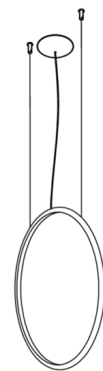

LANCIA TONDA

Design P. Peperè

Codice **1562**

Descrizione Lampada a sospensione

Anno di produzione 2017

Tipologia sospensione,

Materiale alluminio/policarbonato

Emissione Luce *diffusa*

Grado IP 20

Allimentazione 24Vdc

Finiture	.01 Bianco
	.02 Nero
	.25 Dorato satinato
	.31 Cromato
	.85 Verniciato argento
	.86 Verniciato oro
	.87 Verniciato rame
	.88 Verniciato bronzo

Sorgente luminosa
/W 37.8W 4746lm 24V 4000K CRI>90
/WW 37.8W 4242lm 24V 3000K CRI>90
/XW 37.8W 3969lm 24V 2700k CRI>90

Peso netto 1,40 kg

250 cm

Installabile in verticale
Can be installed vertically

ACCESSORI

LANCIA TONDA

Design P. Peperè

Attacco singolo cavi a soffitto Attacco singolo cavi a soffitto

0536

0,09 kg

.01  Bianco

.02  Nero

.25  Dorato satinato

.31  Cromato