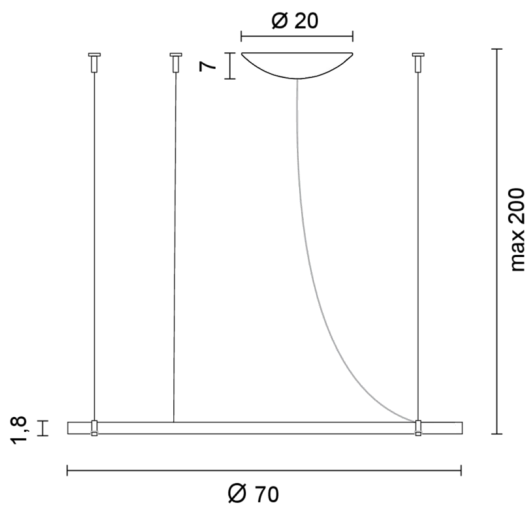

LANCIA TONDA

Design P. Peperè

Codice **1562**

Descrizione Lampada a sospensione

Anno di produzione 2017

Tipologia sospensione,

Materiale alluminio/policarbonato

Emissione Luce *diffusa*

Grado IP 20

Allimentazione 24Vdc

Finiture	.01 Bianco
	.02 Nero
	.25 Dorato satinato
	.31 Cromato
	.85 Verniciato argento
	.86 Verniciato oro
	.87 Verniciato rame
	.88 Verniciato bronzo

Sorgente luminosa
/W 37.8W 4746lm 24V 4000K CRI>90
/WW 37.8W 4242lm 24V 3000K CRI>90
/XW 37.8W 3969lm 24V 2700k CRI>90

Peso netto 1,40 kg

250 cm

Installabile in verticale
Can be installed vertically

ACCESSORI

LANCIA TONDA

Design P. Peperè

Attacco singolo cavi a soffitto Attacco singolo cavi a soffitto

0536