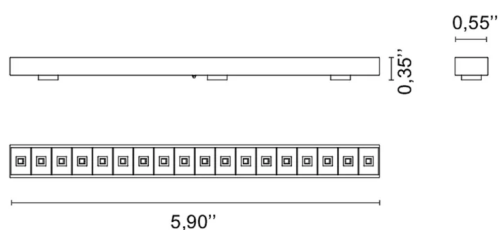

NEWTON MICRO & MINI /SEGMENTO MINI & DARK

Codice	6725
Tipologia	plafone, track,
Grado IP	40
Allimentazione	24Vdc
Finiture	.02 ■ Nero
Sorgente luminosa	/WW 4W 120lm 24V 3000K /XW 4W 24V 2700k
Peso netto	0,14 kg

ACCESSORI

	0156	0,13 kg
	0157	0,29 kg

NEWTON MICRO & MINI /SEGMENTO MINI & DARK

0160

0,29 kg
