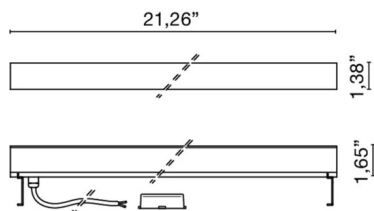

Anno di produzione 2013

Tipologia incasso parete incasso terra

Materiale metacrilato

Emissione Luce diretta

Grado IP 67

Allimentazione 24Vdc

Finiture .01 Bianco

Sorgente luminosa
AW 4.5W 540lm 24V 4000K CRI>90
AWW 4.5W 510lm 24V 3000K CRI>90

Peso netto 1,76 lb

19,69 inch

ESEMPIO DI CONFIGURAZIONE

Starting recessed box with element for lamp maintenance.
 Caja de empotrar de arranque con elemento para el mantenimiento de la lámpara.

* The end stopper is included in the starting box. *El tope final está incluido en la caja de inicio.*

ELEMENTI DI SISTEMA

	0298	0,00 lb
	0299	0,00 lb

0293/S

0,00 lb

0295

0,00 lb

0301

0,00 lb

0,00 lb

Custom size

Tabella lunghezze disponibili su richiesta. Le misure si riferiscono ad apparecchi completi comprensivi di testate di chiusura.

Ø	watt	3000K (WW)	Im	4000K (W)	Im
0,00"	1 W	A6417.01/14/WW	102	A6417.01/14/W	108
0,00"	10.6 W	A6417.01/114/WW	1122	A6417.01/114/W	1188
0,00"	11.5 W	A6417.01/124/WW	1224	A6417.01/124/W	1296
0,00"	12.5 W	A6417.01/134/WW	1326	A6417.01/134/W	1404
0,00"	13.4 W	A6417.01/144/WW	1428	A6417.01/144/W	1512
0,00"	1.9 W	A6417.01/24/WW	204	A6417.01/24/W	216
0,00"	2.9 W	A6417.01/34/WW	306	A6417.01/34/W	324
0,00"	3.8 W	A6417.01/44/WW	408	A6417.01/44/W	432
0,00"	5.8 W	A6417.01/64/WW	612	A6417.01/64/W	648
0,00"	6.7 W	A6417.01/74/WW	714	A6417.01/74/W	756