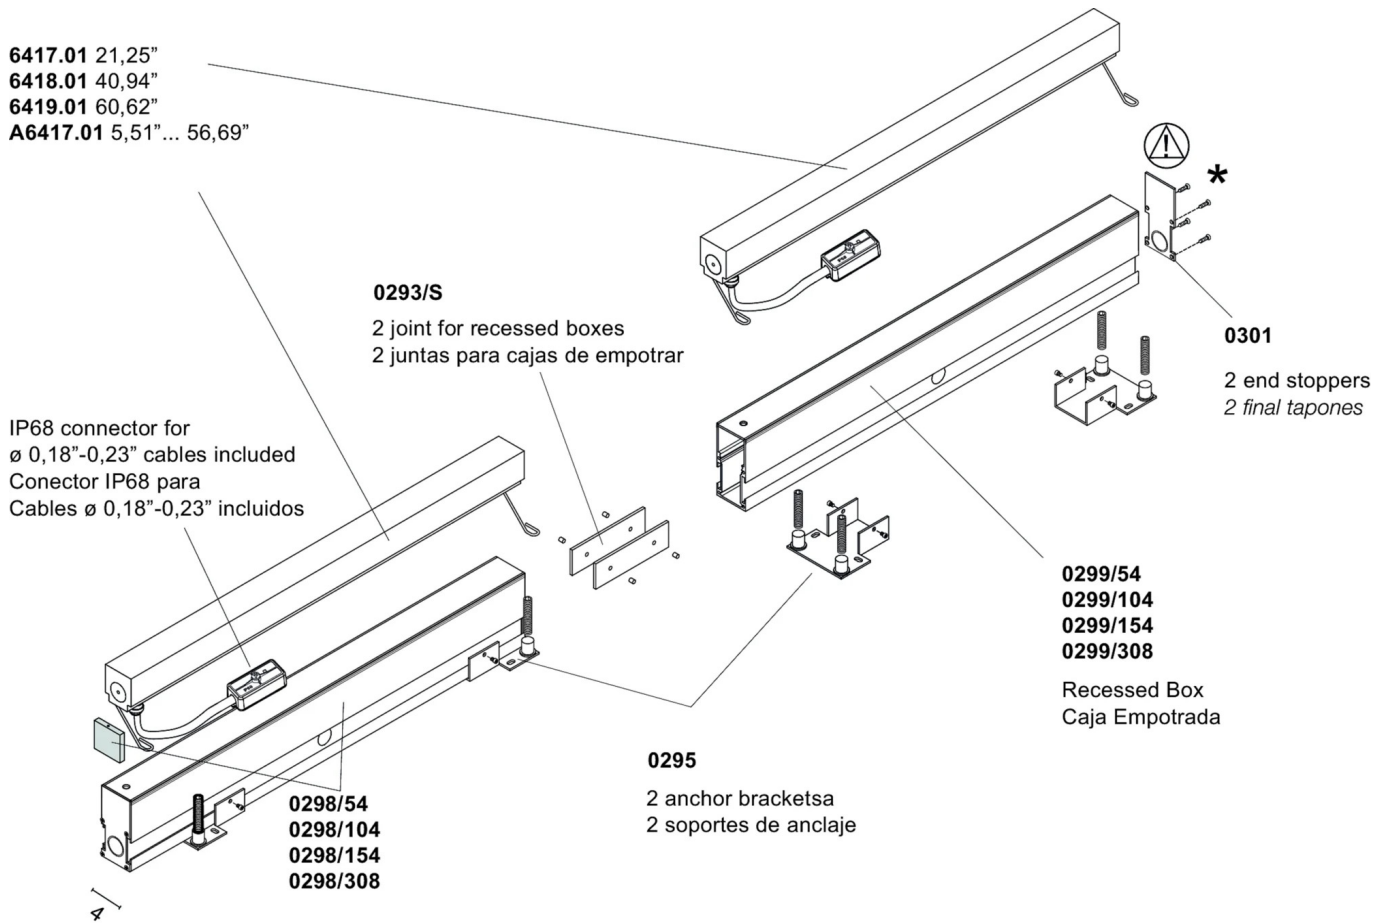

Codice

6417

Descrizione Sistema modulare calpestabile IP67 per l'illuminazione in esterno con corpo in metacrilato coestruso trasparente e parte diffondente in opalino, cassaforma e tappi terminali in trafilata di alluminio anodizzato con trattamento di anodizzazione rinforzata per esterni.

Anno di produzione 2013

Tipologia incasso parete incasso terra

Materiale metacrilato

Emissione Luce diretta

Grado IP 67

Allimentazione 24Vdc

Finiture .01 Bianco

Sorgente luminosa
AW 4.5W 540lm 24V 4000K CRI>90
AWW 4.5W 510lm 24V 3000K CRI>90

Peso netto 1,76 lb

19,69 inch

ESEMPIO DI CONFIGURAZIONE

Starting recessed box with element for lamp maintenance.
 Caja de empotrar de arranque con elemento para el mantenimiento de la lámpara.

* The end stopper is included in the starting box. *El tope final está incluido en la caja de inicio.*

ELEMENTI DI SISTEMA

	0298	0,00 lb
	0299	0,00 lb

0293/S

0,00 lb

0295

0,00 lb

0301

0,00 lb