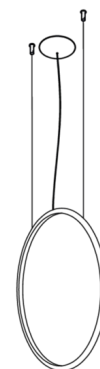

# LANCIA TONDA

Design P. Peperè

Code **1563**

Description	Pendant lamp
Year of production	2017
Typology	suspension,
Material	aluminum/polycarbonate
Light Emission	<i>widespread</i>
IP grade	20
Allimentation	24Vdc
Finishes	<ul style="list-style-type: none"> <li><b>.01</b> <span style="display: inline-block; width: 10px; height: 10px; background-color: #f0f0f0; border: 1px solid #ccc; margin-right: 5px;"></span> White</li> <li><b>.02</b> <span style="display: inline-block; width: 10px; height: 10px; background-color: #333; border: 1px solid #ccc; margin-right: 5px;"></span> Black</li> <li><b>.85</b> <span style="display: inline-block; width: 10px; height: 10px; background-color: #ccc; border: 1px solid #ccc; margin-right: 5px;"></span> Painted silver</li> <li><b>.86</b> <span style="display: inline-block; width: 10px; height: 10px; background-color: #d4b87d; border: 1px solid #ccc; margin-right: 5px;"></span> Painted gold</li> <li><b>.87</b> <span style="display: inline-block; width: 10px; height: 10px; background-color: #a0522d; border: 1px solid #ccc; margin-right: 5px;"></span> Painted copper</li> <li><b>.88</b> <span style="display: inline-block; width: 10px; height: 10px; background-color: #800000; border: 1px solid #ccc; margin-right: 5px;"></span> Bronze painted</li> </ul>

Light source	<b>/W</b> 54W 6780lm 24V 4000K CRI>90 <b>/WW</b> 54W 6060lm 24V 3000K CRI>90 <b>/XW</b> 54W 5670lm 24V 2700k CRI>90
--------------	---

Net weight	1,70 kg
------------	---------

	250 cm
---	--------

Installabile in verticale  
Can be installed vertically