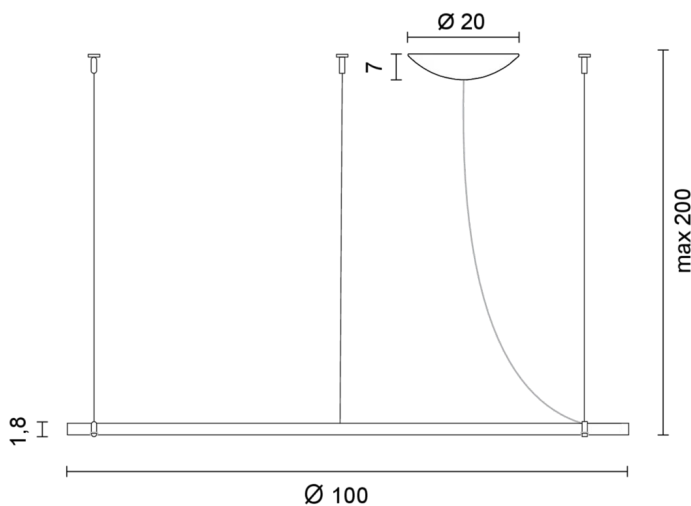

# LANCIA TONDA

Design P. Peperè

Code **1563**

Description	Pendant lamp
Year of production	2017
Typology	suspension,
Material	aluminum/polycarbonate
Light Emission	<i>widespread</i>
IP grade	20
Allimentation	24Vdc
Finishes	<ul style="list-style-type: none"> <li><b>.01</b> <span style="display: inline-block; width: 10px; height: 10px; background-color: #f0f0f0; border: 1px solid #ccc; margin-right: 5px;"></span> White</li> <li><b>.02</b> <span style="display: inline-block; width: 10px; height: 10px; background-color: #333; border: 1px solid #ccc; margin-right: 5px;"></span> Black</li> <li><b>.85</b> <span style="display: inline-block; width: 10px; height: 10px; background-color: #ccc; border: 1px solid #ccc; margin-right: 5px;"></span> Painted silver</li> <li><b>.86</b> <span style="display: inline-block; width: 10px; height: 10px; background-color: #d4b87d; border: 1px solid #ccc; margin-right: 5px;"></span> Painted gold</li> <li><b>.87</b> <span style="display: inline-block; width: 10px; height: 10px; background-color: #a0522d; border: 1px solid #ccc; margin-right: 5px;"></span> Painted copper</li> <li><b>.88</b> <span style="display: inline-block; width: 10px; height: 10px; background-color: #800000; border: 1px solid #ccc; margin-right: 5px;"></span> Bronze painted</li> </ul>

Light source	<b>/W</b> 54W 6780lm 24V 4000K CRI>90 <b>/WW</b> 54W 6060lm 24V 3000K CRI>90 <b>/XW</b> 54W 5670lm 24V 2700k CRI>90
--------------	---

Net weight	1,70 kg
------------	---------

	250 cm
---	--------