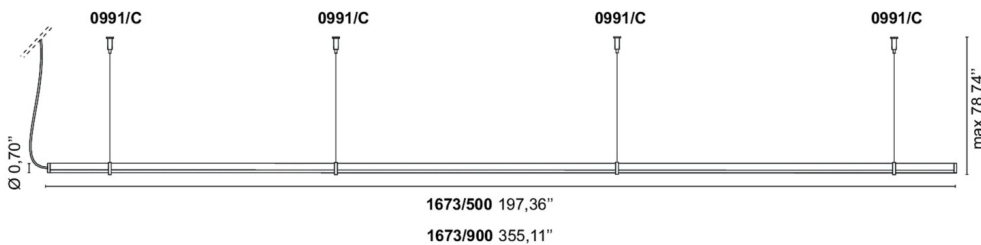

Año de producción 2022

Tipología suspensión, sistema,

Material aluminio/policarbonato

Emisión de luz *generalizada*

Grado IP IP40

Alimentación 24Vdc

Acabados **.01** Blanco

**.02** Negro

Fuente de luz  
**/W** 60W 9200lm 24V 4000K CRI>90  
**/WW** 60W 8250lm 24V 3000K CRI>90  
**/XW** 60W 7800lm 24V 2700k CRI>90

Peso neto 9,26 lb

98,43 inch

## ELEMENTI DI SISTEMA

20cm diameter rosette complete with 60W driver

**U0990/60**

1,32 lb

- .01 Blanco
- .02 Negro
- .85 Plata pintada
- .86 Oro pintado
- .87 Cobre pintado
- .88 Bronce pintado

30cm diameter rosette complete with 99W driver

**U0990/100**

2,87 lb

- .01 Blanco
- .02 Negro
- .85 Plata pintada
- .86 Oro pintado
- .87 Cobre pintado
- .88 Bronce pintado

38cm diameter rosette complete with 198W driver

**U0990/200**

4,41 lb

- .01 Blanco
- .02 Negro
- .85 Plata pintada
- .86 Oro pintado
- .87 Cobre pintado
- .88 Bronce pintado