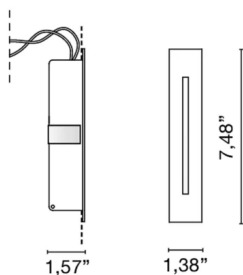

Code	6381
Typology	recessed ceiling wall wall
IP grade	20
Allimentation	350mA - 2,9Vdc
Finishes	.01 White
Light source	/W 1W 158lm 4000K /WW 1W 150lm 3000K /XW 1W 143lm 2700k
Net weight	0,20 Kg
	0,00 cm

0145/DALI

0,00 Kg

.DIM 1-10V-PUSH

.1-10V 1-10V

.DALI DALI