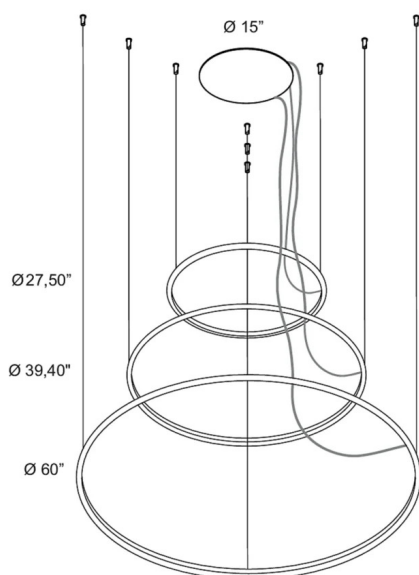

Lancia Tonda System

Design P. Peperè

Código

U1573

Descripción

Lámparas colgantes de luz difusa con cuerpo de aluminio calandrado, difusor de policarbonato opalino, cable de alimentación coaxial de 250 cm, kit completo con rosetón de techo y driver.

Año de producción

2017

Tipología

suspensión,

Material

aluminio/policarbonato

Emisión de luz

generalizada

Grado IP

IP20

Alimentación

120-277V 50/60Hz

Acabados

.01 Blanco

.02 Negro

Fuente de luz

/W 172,5W 21696lm 24V 4000K CRI>90

/WW 172,5W 19392lm 24V 3000K CRI>90

/XW 172,5W 18144lm 24V 2700k CRI>90

Peso neto

16,00 lb

98,43 inch