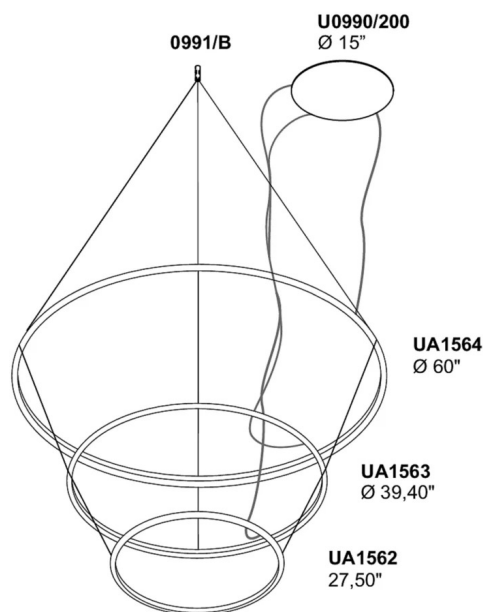

/W 172,5W 21696lm 24V 4000K CRI>90

/WW 172,5W 19392lm 24V 3000K CRI>90

/XW 172,5W 18144lm 24V 2700k CRI>90

Peso neto

16,00 lb

98,43 inch

Lancia Tonda System

Design P. Pepere

KIT DE CABLE PARA UNA LÁMPARA

JUEGO DE CABLES PARA 3 LÁMPARAS

Tamaño personalizado

Longitudes de mesa disponibles bajo pedido. Las medidas se refieren a luminarias completas, incluidas las tapas.

inches	Ø	watt	2700K (XW)	lm	3000K (WW)	lm	4000K (W)	lm
--------	---	------	------------	----	------------	----	-----------	----