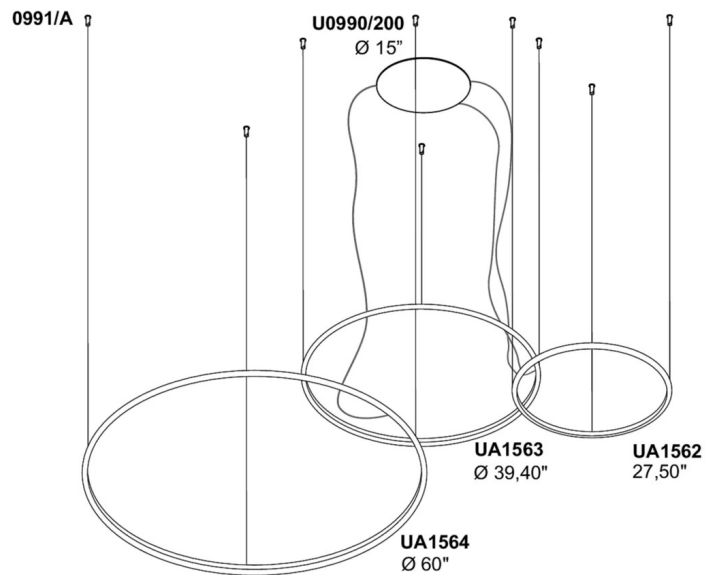

KIT DE CABLE PARA UNA LÁMPARA

JUEGO DE CABLES PARA 3 LÁMPARAS

Tamaño personalizado

Longitudes de mesa disponibles bajo pedido. Las medidas se refieren a luminarias completas, incluidas las tapas.

inches	Ø	watt	2700K (XW)	lm	3000K (WW)	lm	4000K (W)	lm
--------	---	------	------------	----	------------	----	-----------	----