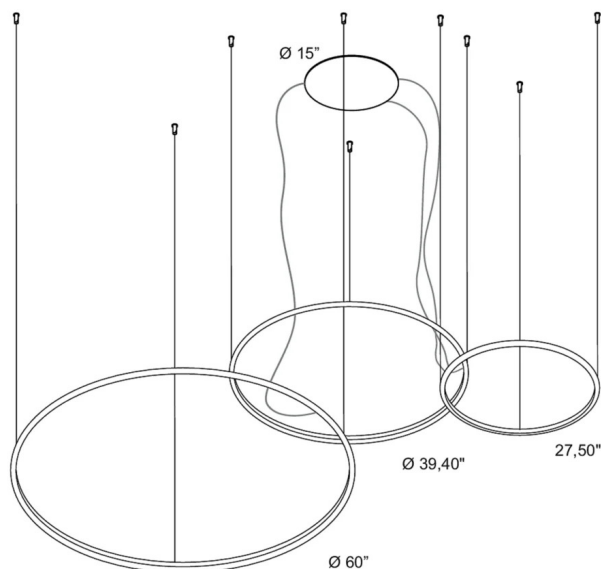

Lancia Tonda System

Design P. Peperè

Código

U1573

Descripción

Lámparas colgantes de luz difusa con cuerpo de aluminio calandrado, difusor de policarbonato opalino, cable de alimentación coaxial de 250 cm, kit completo con rosetón de techo y driver.

Año de producción

2017

Tipología

suspensión,

Material

aluminio/policarbonato

Emisión de luz

generalizada

Grado IP

IP20

Alimentación

120-277V 50/60Hz

Acabados

.01 Blanco

.02 Negro

Fuente de luz

/W 172,5W 21696lm 24V 4000K CRI>90

/WW 172,5W 19392lm 24V 3000K CRI>90

/XW 172,5W 18144lm 24V 2700k CRI>90

Peso neto

16,00 lb

98,43 inch