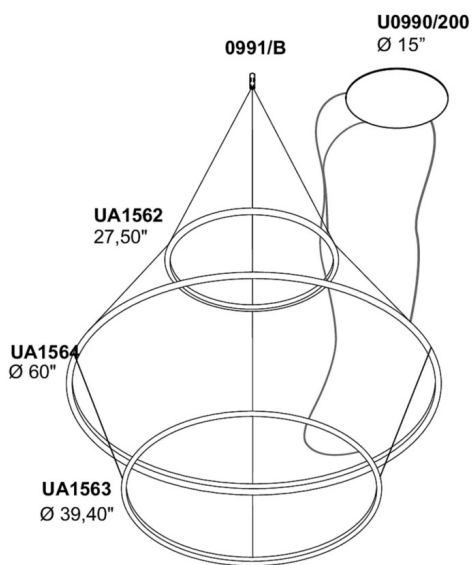

/W 172,5W 21696lm 24V 4000K CRI>90

/WW 172,5W 19392lm 24V 3000K CRI>90

/XW 172,5W 18144lm 24V 2700k CRI>90

Peso neto

16,00 lb

98,43 inch

Lancia Tonda System

Design P. Pepere

KIT DE CABLE PARA UNA LÁMPARA

JUEGO DE CABLES PARA 3 LÁMPARAS

Tamaño personalizado

Longitudes de mesa disponibles bajo pedido. Las medidas se refieren a luminarias completas, incluidas las tapas.

inches	Ø	watt	2700K (XW)	lm	3000K (WW)	lm	4000K (W)	lm
--------	---	------	------------	----	------------	----	-----------	----