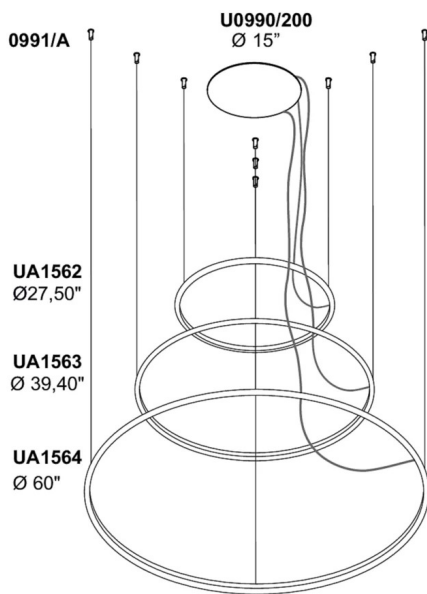

/W 172,5W 21696lm 24V 4000K CRI>90

/WW 172,5W 19392lm 24V 3000K CRI>90

/XW 172,5W 18144lm 24V 2700k CRI>90

Peso neto

16,00 lb

98,43 inch

Lancia Tonda System

Design P. Pepere

KIT DE CABLE PARA UNA LÁMPARA

JUEGO DE CABLES PARA 3 LÁMPARAS

Tamaño personalizado

Longitudes de mesa disponibles bajo pedido. Las medidas se refieren a luminarias completas, incluidas las tapas.

inches	Ø	watt	2700K (XW)	lm	3000K (WW)	lm	4000K (W)	lm
--------	---	------	------------	----	------------	----	-----------	----