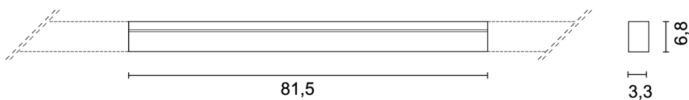

# RAIL SYSTEM

Design ABS Studio

Codice	<b>4580</b>
Descrizione	Lampada da parete
Anno di produzione	2015
Tipologia	parete, sistema,
Materiale	alluminio/metacrilato
Emissione Luce	<i>diretta</i>
Grado IP	40
Allimentazione	24Vdc
Finiture	<b>.01</b>  Bianco
Sorgente luminosa	<b>/W</b> 14.4W 1808lm 230V 4000K CRI>90 <b>/WW</b> 14.4W 1616lm 230V 3000K CRI>90 <b>/XW</b> 14.4W 1512lm 230V 2700k CRI>90
Peso netto	1,10 kg

Elementi di giunzione inclusi  
Junction elements included