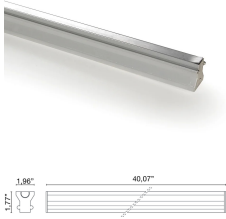

Material methacrylate/aluminum

Light Emission *live*

IP grade 40

Allimentation 24Vdc

Finishes **.01** White

Light source  
**/W** 22.5W 24V 4000K  
**/WW** 22.5W 24V 3000K  
**/XW** 22.5W 24V 2700k

Net weight 3,31 lb

11,81 inch

0,00 inch

## ACCESSORIES

Formwork 101.8 cm for Linea

**0210\_100**

0,00 lb

Formwork 151.8 cm for Linea

**0210\_150**

0,00 lb

Optional corner profile to facilitate installation in plasterboard