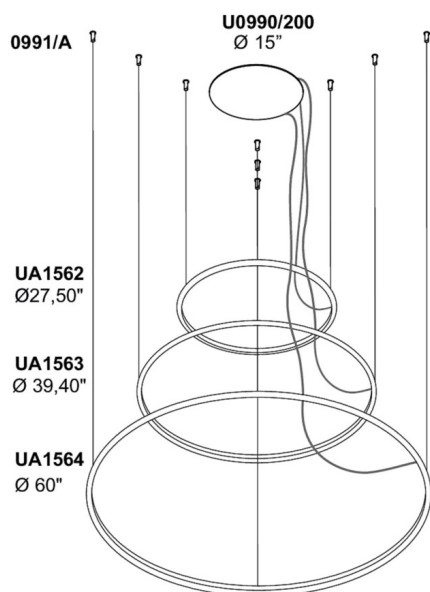

/W 172,5W 21696lm 24V 4000K CRI>90

/WW 172,5W 19392lm 24V 3000K CRI>90

/XW 172,5W 18144lm 24V 2700k CRI>90

Peso neto

16,00 lb

98,43 inch

Lancia Tonda System

Design P. Pepere

KIT DE CABLE PARA UNA LÁMPARA

JUEGO DE CABLES PARA 3 LÁMPARAS

Tamaño personalizado

Longitudes de mesa disponibles bajo pedido. Las medidas se refieren a luminarias completas, incluidas las tapas.

Ø	watt	2700K (XW)	Im	3000K (WW)	Im	4000K (W)	Im
---	------	------------	----	------------	----	-----------	----