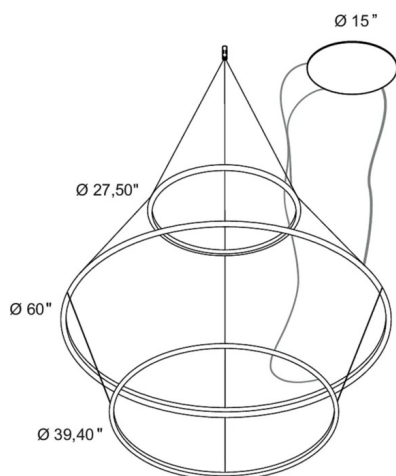

Lancia Tonda System

Design P. Peperè

Código

U1574

Descripción

Lámparas colgantes de luz difusa con cuerpo de aluminio calandrado, difusor de policarbonato opalino, cable de alimentación coaxial de 250 cm, kit de fijación incluido.

Año de producción

2017

Tipología

suspensión

Material

aluminio/policarbonato

Emisión de luz

generalizada

Grado IP

20

Alimentación

120-277V 50/60Hz

Acabados

.01 Blanco

.02 Negro

Fuente de luz

/W 172,5W 21696lm 24V 4000K CRI>90

/WW 172,5W 19392lm 24V 3000K CRI>90

/XW 172,5W 18144lm 24V 2700k CRI>90

Peso neto

16,00 lb

98,43 inch