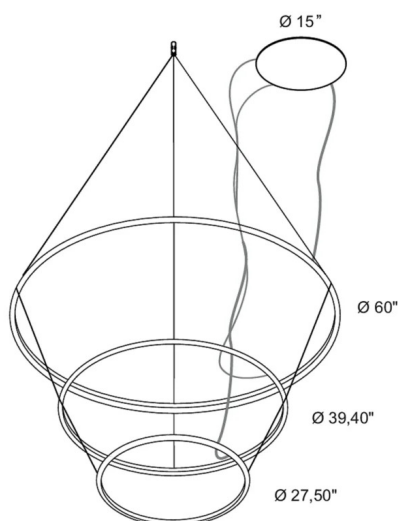

Lancia Tonda System

Design P. Peperè

Código

U1574

Descripción

Lámparas colgantes de luz difusa con cuerpo de aluminio calandrado, difusor de policarbonato opalino, cable de alimentación coaxial de 250 cm, kit de fijación incluido.

Año de producción

2017

Tipología

suspensión

Material

aluminio/policarbonato

Emisión de luz

generalizada

Grado IP

20

Alimentación

120-277V 50/60Hz

Acabados

.01 Blanco

.02 Negro

Fuente de luz

/W 172,5W 21696lm 24V 4000K CRI>90

/WW 172,5W 19392lm 24V 3000K CRI>90

/XW 172,5W 18144lm 24V 2700k CRI>90

Peso neto

16,00 lb

98,43 inch