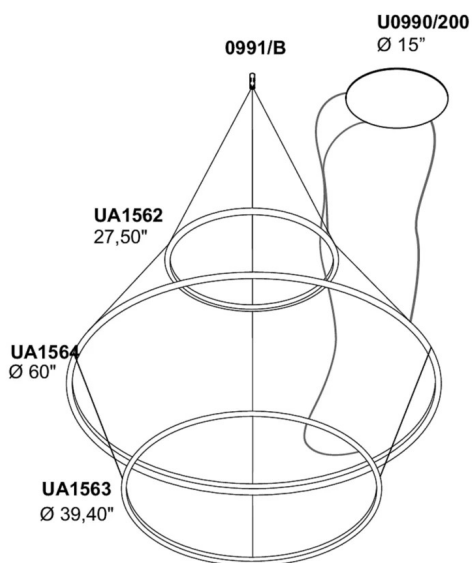

/W 172,5W 21696lm 24V 4000K CRI>90

/WW 172,5W 19392lm 24V 3000K CRI>90

/XW 172,5W 18144lm 24V 2700k CRI>90

Peso neto

16,00 lb

98,43 inch

Lancia Tonda System

Design P. Pepere

KIT DE CABLE PARA UNA LÁMPARA

JUEGO DE CABLES PARA 3 LÁMPARAS

Tamaño personalizado

Longitudes de mesa disponibles bajo pedido. Las medidas se refieren a luminarias completas, incluidas las tapas.

Ø	watt	2700K (XW)	Im	3000K (WW)	Im	4000K (W)	Im
---	------	------------	----	------------	----	-----------	----