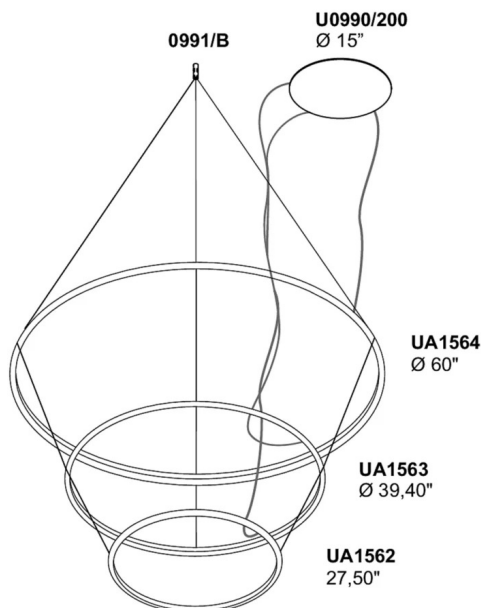

/W 172,5W 21696lm 24V 4000K CRI>90

/WW 172,5W 19392lm 24V 3000K CRI>90

/XW 172,5W 18144lm 24V 2700k CRI>90

Peso neto

16,00 lb

98,43 inch

Lancia Tonda System

Design P. Pepere

KIT DE CABLE PARA UNA LÁMPARA

JUEGO DE CABLES PARA 3 LÁMPARAS

Tamaño personalizado

Longitudes de mesa disponibles bajo pedido. Las medidas se refieren a luminarias completas, incluidas las tapas.

Ø	watt	2700K (XW)	Im	3000K (WW)	Im	4000K (W)	Im
---	------	------------	----	------------	----	-----------	----