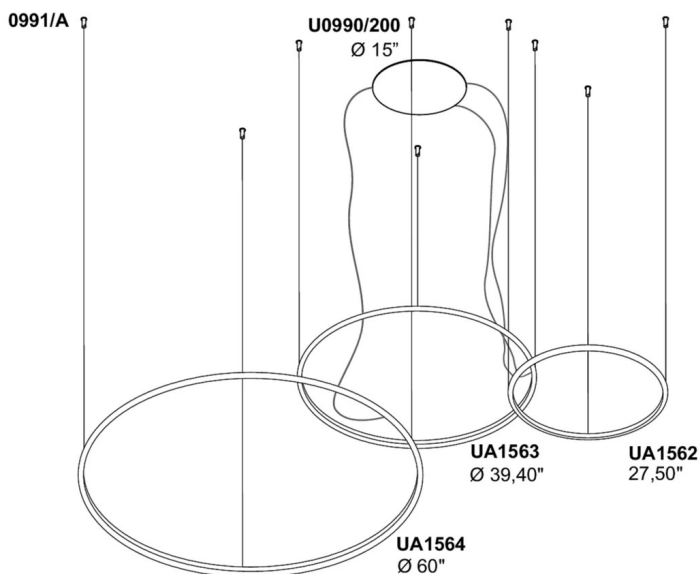

/W 172,5W 21696lm 24V 4000K CRI>90

/WW 172,5W 19392lm 24V 3000K CRI>90

/XW 172,5W 18144lm 24V 2700k CRI>90

Peso neto

16,00 lb

98,43 inch

Lancia Tonda System

Design P. Pepere

KIT DE CABLE PARA UNA LÁMPARA

JUEGO DE CABLES PARA 3 LÁMPARAS

Tamaño personalizado

Longitudes de mesa disponibles bajo pedido. Las medidas se refieren a luminarias completas, incluidas las tapas.

Ø	watt	2700K (XW)	Im	3000K (WW)	Im	4000K (W)	Im
---	------	------------	----	------------	----	-----------	----