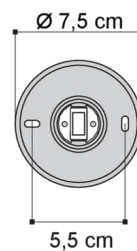

Codice	5185
Descrizione	Lampada da plafone
Anno di produzione	2007
Tipologia	plafone,
Materiale	vetro
Emissione Luce	<i>diretta</i>
Grado IP	20
Allimentazione	220-240V 50/60Hz
Finiture	.57 Vetro Bianco
Sorgente luminosa	
Peso netto	0,80 kg

Dimensioni del diffusore - Diffuser dimensions

Schema di fissaggio. Outline for fitting.

Dimensioni - Dimensions