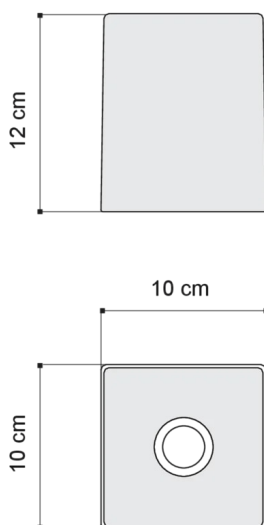

Codice	5185
Descrizione	Lampada da plafone
Anno di produzione	2007
Tipologia	plafone,
Materiale	vetro
Emissione Luce	<i>diretta</i>
Grado IP	20
Allimentazione	220-240V 50/60Hz
Finiture	.57 Vetro Bianco
Sorgente luminosa	
Peso netto	0,80 kg

Dimensioni del diffusore - Diffuser dimensions

Schema di fissaggio. Outline for fitting.

Dimensioni - Dimensions