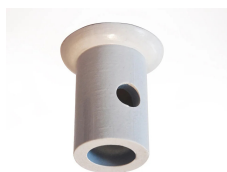

.02 Black

0988 0,00 Kg

.01 White

.02 Black

0988 0,00 Kg

.01 White

.02 Black

Element for decentralization Decentralizing diverter