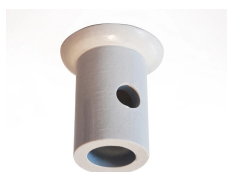

Element for decentralization Decentralizing diverter

0612

0,03 Kg

.01 White

.02 Black