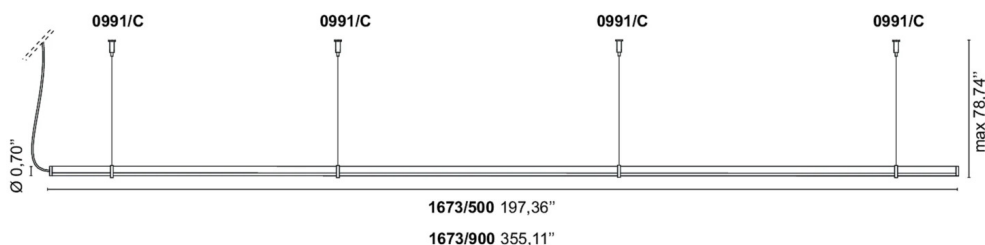

Anno di produzione 2022

Tipologia sospensione, sistema,

Materiale alluminio/policarbonato

Emissione Luce *diffusa*

Grado IP IP40

Allimentazione 24Vdc

Finiture **.01**  Bianco  
**.02**  Nero

Sorgente luminosa **/W** 108W 16560lm 24V 4000K CRI>90  
**/WW** 108W 14850lm 24V 3000K CRI>90  
**/XW** 108W 14040lm 24V 2700k CRI>90

Peso netto 13,89 lb

98,43 inch

## ELEMENTI DI SISTEMA

20cm diameter rosette complete with 60W driver

**U0990/60**

1,32 lb

- .01 Bianco
- .02 Nero
- .85 Verniciato argento
- .86 Verniciato oro
- .87 Verniciato rame
- .88 Verniciato bronzo

30cm diameter rosette complete with 99W driver

**U0990/100**

2,87 lb

- .01 Bianco
- .02 Nero
- .85 Verniciato argento
- .86 Verniciato oro
- .87 Verniciato rame
- .88 Verniciato bronzo

38cm diameter rosette complete with 198W driver