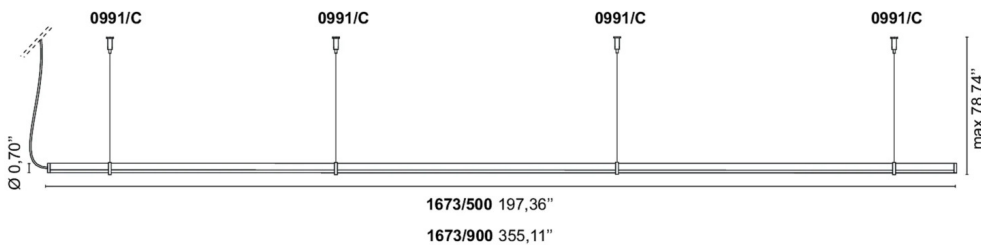

**/W** 108W 16560lm 24V 4000K CRI>90

**/WW** 108W 14850lm 24V 3000K CRI>90

**/XW** 108W 14040lm 24V 2700k CRI>90

Peso neto

13,89 lb

98,43 inch

## ELEMENTI DI SISTEMA

20cm diameter rosette complete with 60W driver

**U0990/60**

1,32 lb

- .01 Blanco
- .02 Negro
- .85 Plata pintada
- .86 Oro pintado
- .87 Cobre pintado
- .88 Bronce pintado

30cm diameter rosette complete with 99W driver

**U0990/100**

2,87 lb

- .01 Blanco
- .02 Negro
- .85 Plata pintada
- .86 Oro pintado
- .87 Cobre pintado
- .88 Bronce pintado

38cm diameter rosette complete with 198W driver

**U0990/200**

4,41 lb

- .01 Blanco
- .02 Negro
- .85 Plata pintada
- .86 Oro pintado
- .87 Cobre pintado
- .88 Bronce pintado