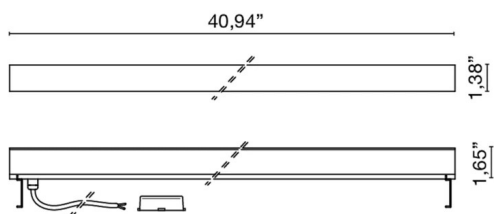

Net weight 3,53 lb

19,69 inch

EXAMPLE OF CONFIGURATION

Starting recessed box with element for lamp maintenance.
 Caja de empotrar de arranque con elemento para el mantenimiento de la lámpara.

* The end stopper is included in the starting box. *El tope final está incluido en la caja de inicio.*

ELEMENTI DI SISTEMA

0298 0,00 lb

0299 0,00 lb

0295

0,00 lb

0293/S

0,00 lb

0301

U0161/24

0,00 lb

Custom size

Table lengths available upon request. Measurements refer to complete fixtures including end caps.

inches	Ø	watt	3000K (WW)	lm	4000K (W)	lm
5,51"	0,00"	1 W	A6417.01/14/WW	102	A6417.01/14/W	108
44,88"	0,00"	10.6 W	A6417.01/114/WW	1122	A6417.01/114/W	1188
48,82"	0,00"	11.5 W	A6417.01/124/WW	1224	A6417.01/124/W	1296
52,76"	0,00"	12.5 W	A6417.01/134/WW	1326	A6417.01/134/W	1404
56,69"	0,00"	13.4 W	A6417.01/144/WW	1428	A6417.01/144/W	1512
9,45"	0,00"	1.9 W	A6417.01/24/WW	204	A6417.01/24/W	216
13,39"	0,00"	2.9 W	A6417.01/34/WW	306	A6417.01/34/W	324
17,32"	0,00"	3.8 W	A6417.01/44/WW	408	A6417.01/44/W	432
25,20"	0,00"	5.8 W	A6417.01/64/WW	612	A6417.01/64/W	648
29,13"	0,00"	6.7 W	A6417.01/74/WW	714	A6417.01/74/W	756

inches	Ø	watt	3000K (WW)	lm	4000K (W)	lm
33,07"	0,00"	7.7 W	A6417.01/84/WW	816	A6417.01/84/W	864
37,01"	0,00"	8.6 W	A6417.01/94/WW	918	A6417.01/94/W	972
21,26"	0,00"	4.5 W	6417.01/WW	510	6417.01/W	540
40,94"	0,00"	8.9 W	6418.01/WW	1020	6418.01/W	1080