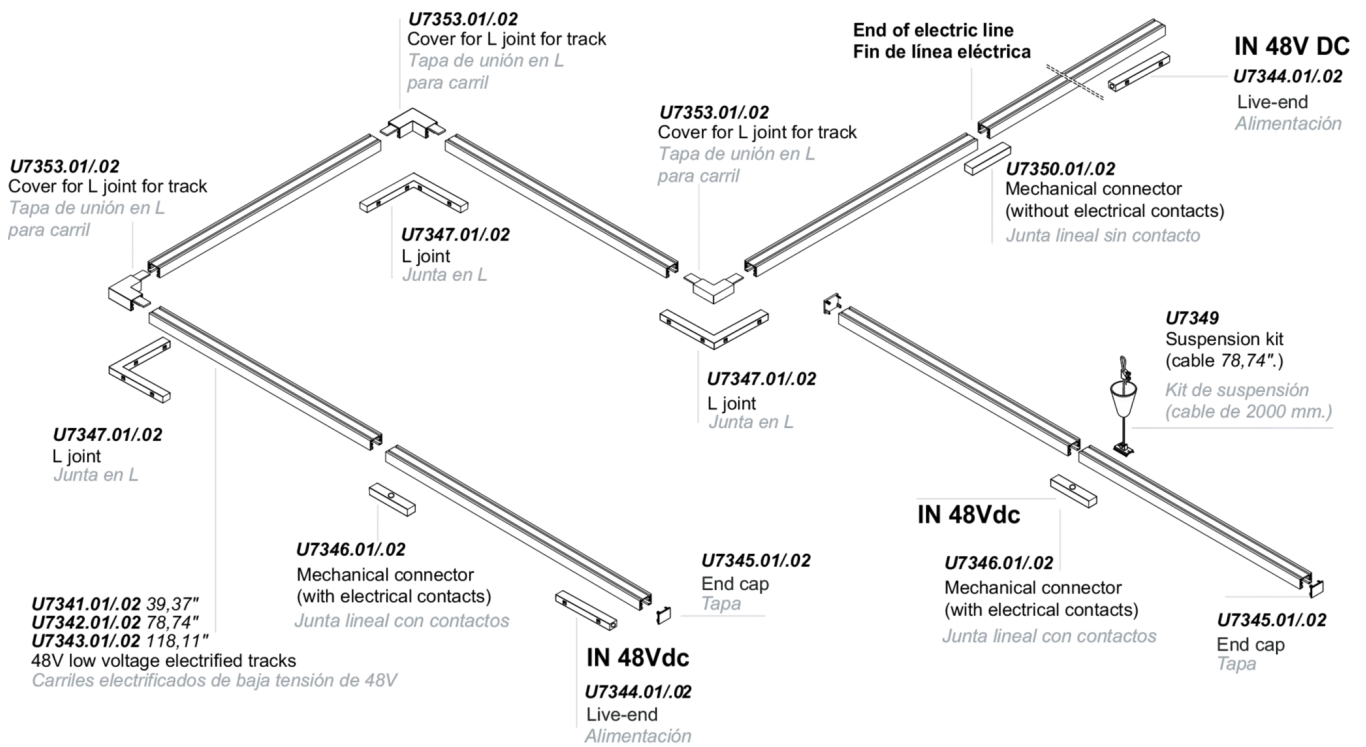

Newton Slim Track 48V

Design ABS Studio

Código **U6451**

Descripción Proyector orientable sobre carril de 48 V con cuerpo de aluminio y fuente LED COB, reflector con diferentes aperturas: 25°, 48° y 63°

Año de producción 2019

Tipología plafone,

Material aluminio

Emisión de luz *en directo*

Grado IP IP20

Alimentación 48Vdc

Acabados **.01** Blanco

.02 Negro

Fuente de luz
/W 48V DC 8,9W 1353lm 48V 4000K CRI>90
/WW 48V DC 8,9W 1303lm 48V 3000K CRI>90
/XW 48V DC 8,9W 1244lm 48V 2700k CRI>90

Peso neto 1,10 lb

Newton Slim Track 48V

Design ABS Studio

EJEMPLO DE CONFIGURACIÓN

ACCESORIOS

Difusor de vidrio Pyrex esmerilado para NEWTON SLIM

0265

0,22 lb

.01 Blanco

.02 Negro