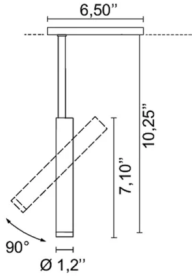

Tipología plafone,

Material aluminio

Emisión de luz *en directo*

Grado IP IP20

Alimentación 48Vdc

Acabados **.01** Blanco

.02 Negro

Fuente de luz
/W 48V DC 8,9W 1353lm 48V 4000K CRI>90
/WW 48V DC 8,9W 1303lm 48V 3000K CRI>90
/XW 48V DC 8,9W 1244lm 48V 2700k CRI>90

Peso neto 1,10 lb

Newton Slim Track 48V

Design ABS Studio

EJEMPLO DE CONFIGURACIÓN

ACCESORIOS

Difusor de vidrio Pyrex esmerilado para NEWTON SLIM

0265

0,22 lb

.01 Blanco

.02 Negro