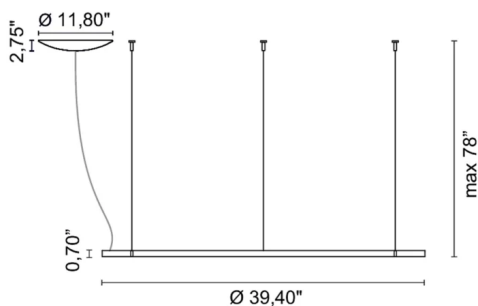

# Lancia Tonda

Design P. Peperè

Codice

**U1563**

**Descrizione** Lampada a sospensione a luce diffusa con corpo in trafilata di alluminio calandrata, diffusore in policarbonato opale, cavo coassiale di 250cm, kit di fissaggio e rosone con driver incluso.

**Anno di produzione** 2017

**Tipologia** sospensione,

**Materiale** alluminio/policarbonato

**Emissione Luce** diffusa

**Grado IP** IP20

**Allimentazione** 120-277V 50/60Hz

**Finiture**

- .01** Bianco
- .02** Nero
- .85** Verniciato argento
- .86** Verniciato oro
- .87** Verniciato rame
- .88** Verniciato bronzo

**Sorgente luminosa**

- /W** 54W 6780lm 24V 4000K CRI>90
- /WW** 54W 6060lm 24V 3000K CRI>90
- /XW** 54W 5670lm 24V 2700k CRI>90

**Peso netto** 3,75 lb

98,43 inch