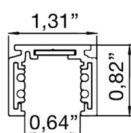

CE

Codice **7343**

Tipologia track

Allimentazione 48Vdc

Finiture **.01** Bianco

.02 Nero

Sorgente luminosa

Peso netto 0,00 Kg

CONFIGURAZIONI_BINARIO_48V

Binari elettrificati a bassa tensione 48V per applicazioni a soffitto, a parete e a sospensione. I due conduttori per 48V portano, a richiesta, anche il segnale DALI consentendo la regolazione dinamica della luce.