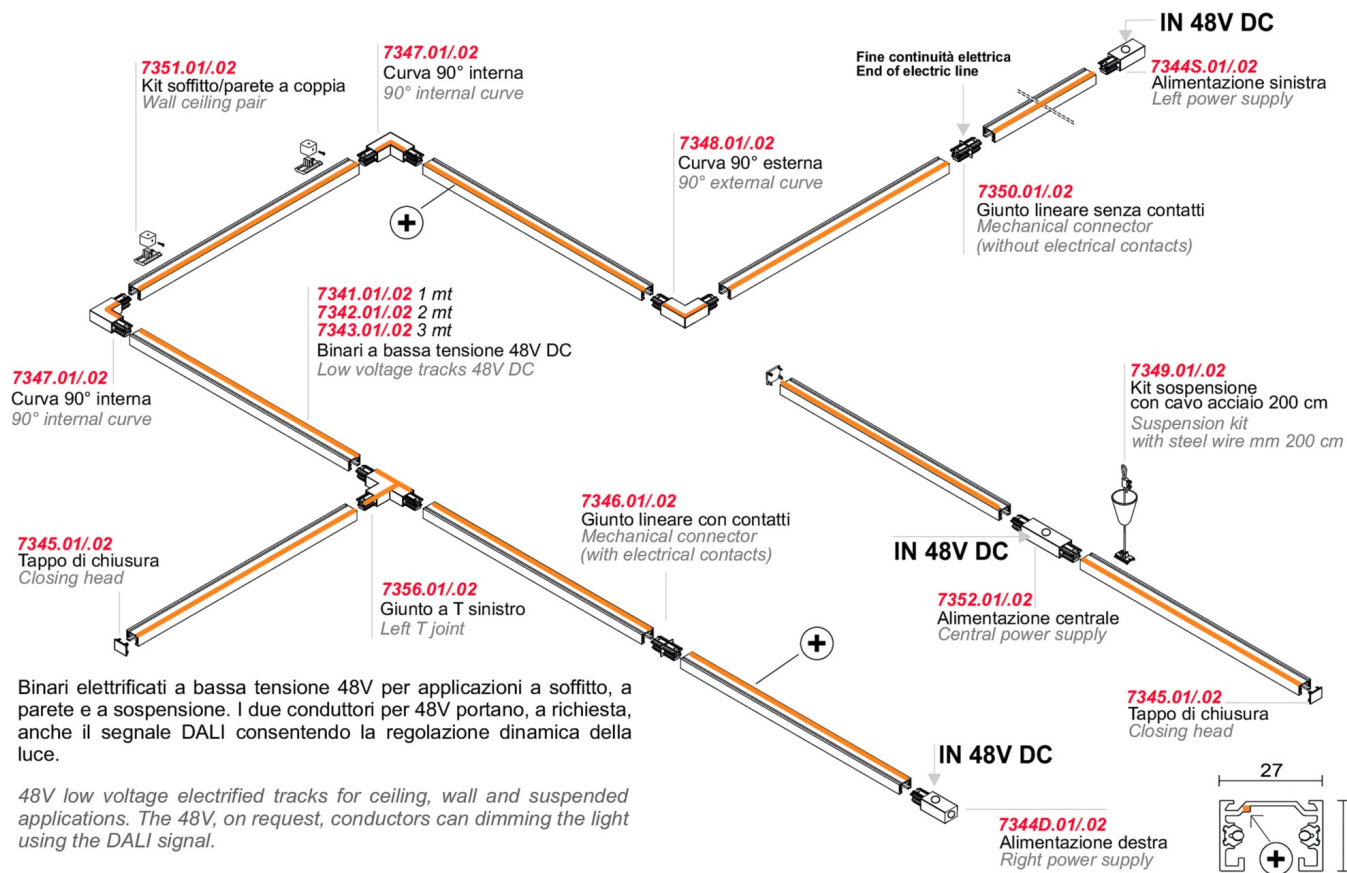

CE

Codice **7343**

Tipologia track

Allimentazione 48Vdc

Finiture **.01** Bianco

.02 Nero

Sorgente luminosa

Peso netto 0,00 Kg

CONFIGURAZIONI_BINARIO_48V

Binari elettrificati a bassa tensione 48V per applicazioni a soffitto, a parete e a sospensione. I due conduttori per 48V portano, a richiesta, anche il segnale DALI consentendo la regolazione dinamica della luce.

48V low voltage electrified tracks for ceiling, wall and suspended applications. The 48V, on request, conductors can dimming the light using the DALI signal.

ELEMENTI DI SISTEMA

7344		0,00 kg
.01	Bianco	
.02	Nero	
7345		0,00 kg
.01	Bianco	
.02	Nero	
7346		0,02 kg
.01	Bianco	
.02	Nero	
7347		0,00 kg
.01	Bianco	
.02	Nero	

	7349	0,10 kg
	.01 Bianco	
	.02 Nero	
	7350	0,01 kg
	.01 Bianco	
	.02 Nero	
Pair ceiling/wall kit Track 48V	7351	0,00 kg
	7352	0,06 kg
	.01 Bianco	
	.02 Nero	
	7355	0,00 kg
	.01 Bianco	
	.02 Nero	
	7368	0,00 kg
	.01 Bianco	
	.02 Nero	
	0715/48	0,70 kg
	.01 Bianco	
	.02 Nero	
	0716/48	0,20 kg
	.01 Bianco	
	.02 Nero	
ACCESSORI		
Dimmer 12/24/48V, PUSH - 1-10V - DALI Dimmer a tensione costante 12/24/48V	0110/DIM .DIM DIM	0,10 Kg
	0110/DIM/MINI	0,00 Kg