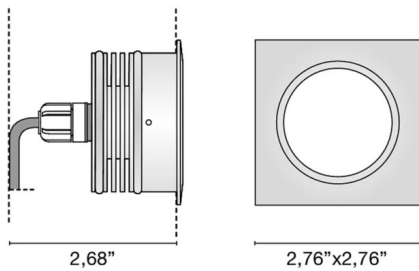

Zeppelin Maxi

Design ABS Studio

Codice	6383
Descrizione	Faretto da incasso calpestabile IP67 a luce diffusa con flangia in acciaio INOX AISI 316L, dissipatore in alluminio, schermo in vetro satinato e cavo in neoprene da 30 centimetri.
Anno di produzione	2011
Tipologia	incasso plafone parete, terra,
Materiale	INOX AISI 316L
Emissione Luce	<i>diretta</i>
Grado IP	IP67
Allimentazione	350mA - 8,7V
Finiture	.33 Acciaio satinato
Sorgente luminosa	/W max 3x1W 453lm 4000K CRI>90 /WW max 3x1W 429lm 3000K CRI>90 /XW max 3x1W 405lm 2700k CRI>90
Peso netto	0,77 lb
	11,81 inch
	2,36 inch

ACCESSORI

Zeppelin Maxi

Design ABS Studio

Kit: Cassaforma drenante Zeppelin Maxi + connettore IP

0230

0,00 lb

Cassaforma a parete

0232