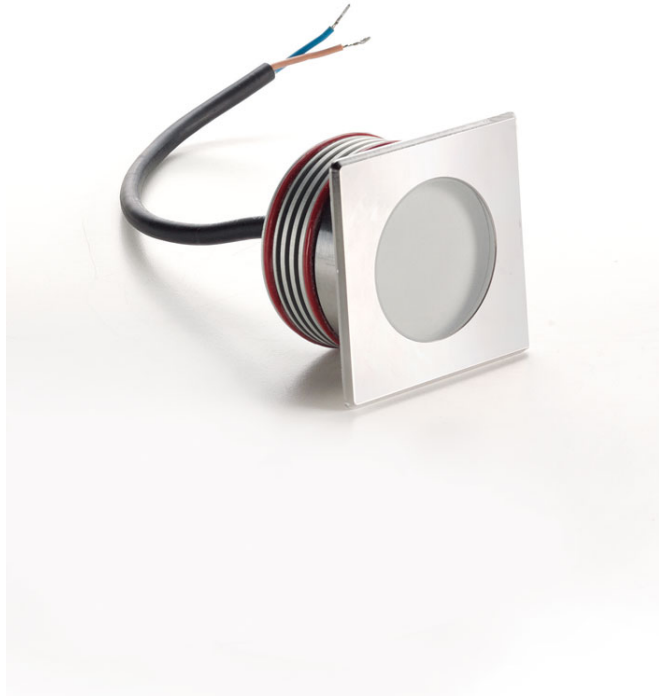

Zeppelin Maxi

Design ABS Studio

Codice	6383
Descrizione	Faretto da incasso calpestabile IP67 a luce diffusa con flangia in acciaio INOX AISI 316L, dissipatore in alluminio, schermo in vetro satinato e cavo in neoprene da 30 centimetri.
Anno di produzione	2011
Tipologia	incasso plafone parete, terra,
Materiale	INOX AISI 316L
Emissione Luce	<i>diretta</i>
Grado IP	IP67
Allimentazione	350mA - 8,7V
Finiture	.33 Acciaio satinato
Sorgente luminosa	/W max 3x1W 453lm 4000K CRI>90 /WW max 3x1W 429lm 3000K CRI>90 /XW max 3x1W 405lm 2700k CRI>90
Peso netto	0,77 lb
	11,81 inch
	2,36 inch

ACCESSORI

Zeppelin Maxi

Design ABS Studio

Kit: Cassaforma drenante Zeppelin Maxi + connettore IP

0230

0,00 lb

Cassaforma a parete

0232

0,00 lb

Molla per ZEPPELIN MAXI

0260

0,09 lb

led driver in corrente continua 350mA

0128

0,00 lb

led driver dimmerabile multipower in corrente continua