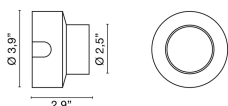

Molla per ZEPPELIN MAXI

0260

0,09 lb