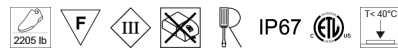

Zeppelin Maxi

Design ABS Studio

Codice	6383
Descrizione	Faretto da incasso calpestabile IP67 a luce diffusa con flangia in acciaio INOX AISI 316L, dissipatore in alluminio, schermo in vetro satinato e cavo in neoprene da 30 centimetri.
Anno di produzione	2011
Tipologia	incasso plafone parete, terra,
Materiale	INOX AISI 316L
Emissione Luce	<i>diretta</i>
Grado IP	IP67
Allimentazione	350mA - 8,7V
Finiture	.33 Acciaio satinato
Sorgente luminosa	/W max 3x1W 453lm 4000K CRI>90 /WW max 3x1W 429lm 3000K CRI>90 /XW max 3x1W 405lm 2700k CRI>90
Peso netto	0,77 lb
	11,81 inch
	2,36 inch