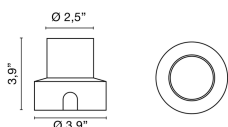

Zeppelin Maxi

Design ABS Studio

Codice	6383
Descrizione	Faretto da incasso calpestabile IP67 a luce diffusa con flangia in acciaio INOX AISI 316L, dissipatore in alluminio, schermo in vetro satinato e cavo in neoprene da 30 centimetri.
Anno di produzione	2011
Tipologia	incasso plafone parete, terra,
Materiale	INOX AISI 316L
Emissione Luce	<i>diretta</i>
Grado IP	IP67
Allimentazione	350mA - 8,7V
Finiture	.33 Acciaio satinato
Sorgente luminosa	/W max 3x1W 453lm 4000K CRI>90 /WW max 3x1W 429lm 3000K CRI>90 /XW max 3x1W 405lm 2700k CRI>90
Peso netto	0,77 lb
	11,81 inch
	2,36 inch

ACCESSORI

Zeppelin Maxi

Design ABS Studio

Kit: Cassaforma drenante Zeppelin Maxi + connettore IP

0230

0,00 lb

Cassaforma a parete

0232