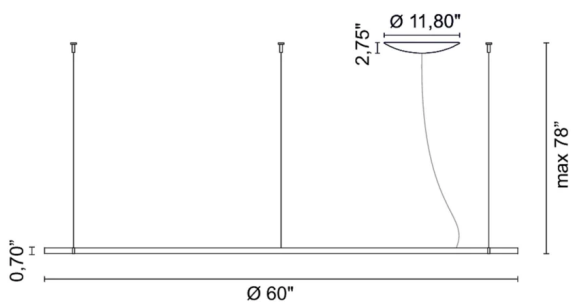

Lancia Tonda

Design P. Peperè

Codice

U1564

Descrizione

Lampada a sospensione a luce diffusa con corpo in trafilata di alluminio calandrata, diffusore in policarbonato opale, cavo coassiale di 250cm, kit di fissaggio e rosone con driver incluso.

Anno di produzione

2017

Tipologia

sospensione

Materiale

alluminio/policarbonato

Emissione Luce

diffusa

Grado IP

20

Allimentazione

120-277V 50/60Hz

Finiture

- **.01** Bianco
- **.02** Nero
- **.85** Verniciato argento
- **.86** Verniciato oro
- **.87** Verniciato rame
- **.88** Verniciato bronzo

Sorgente luminosa

- **/W** 81W 10170lm 24V 4000K CRI>90
- **/WW** 81W 9090lm 24V 3000K CRI>90
- **/XW** 81W 8505lm 24V 2700k CRI>90

Peso netto

5,51 lb

98,43 inch