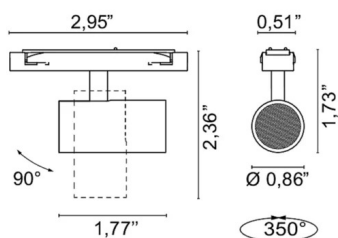

NEWTON MICRO TRACK 24V

Codice	6722
Anno di produzione	2023
Tipologia	track parete plafone parete sistema
Grado IP	40
Allimentazione	24Vdc
Finiture	.02 ■ Nero
Sorgente luminosa	/WW 4W 310lm 24V 3000K CRI>90 /XW 4W 310lm 24V 2700k CRI>90
Peso netto	0,04 Kg