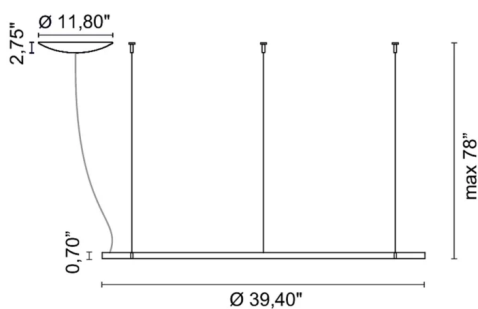

**.86**  Oro pintado

**.87**  Cobre pintado

**.88**  Bronce pintado

Fuente de luz

**/W** 54W 6780lm 24V 4000K CRI>90

**/WW** 54W 6060lm 24V 3000K CRI>90

**/XW** 54W 5670lm 24V 2700k CRI>90

Peso neto

3,75 lb

98,43 inch