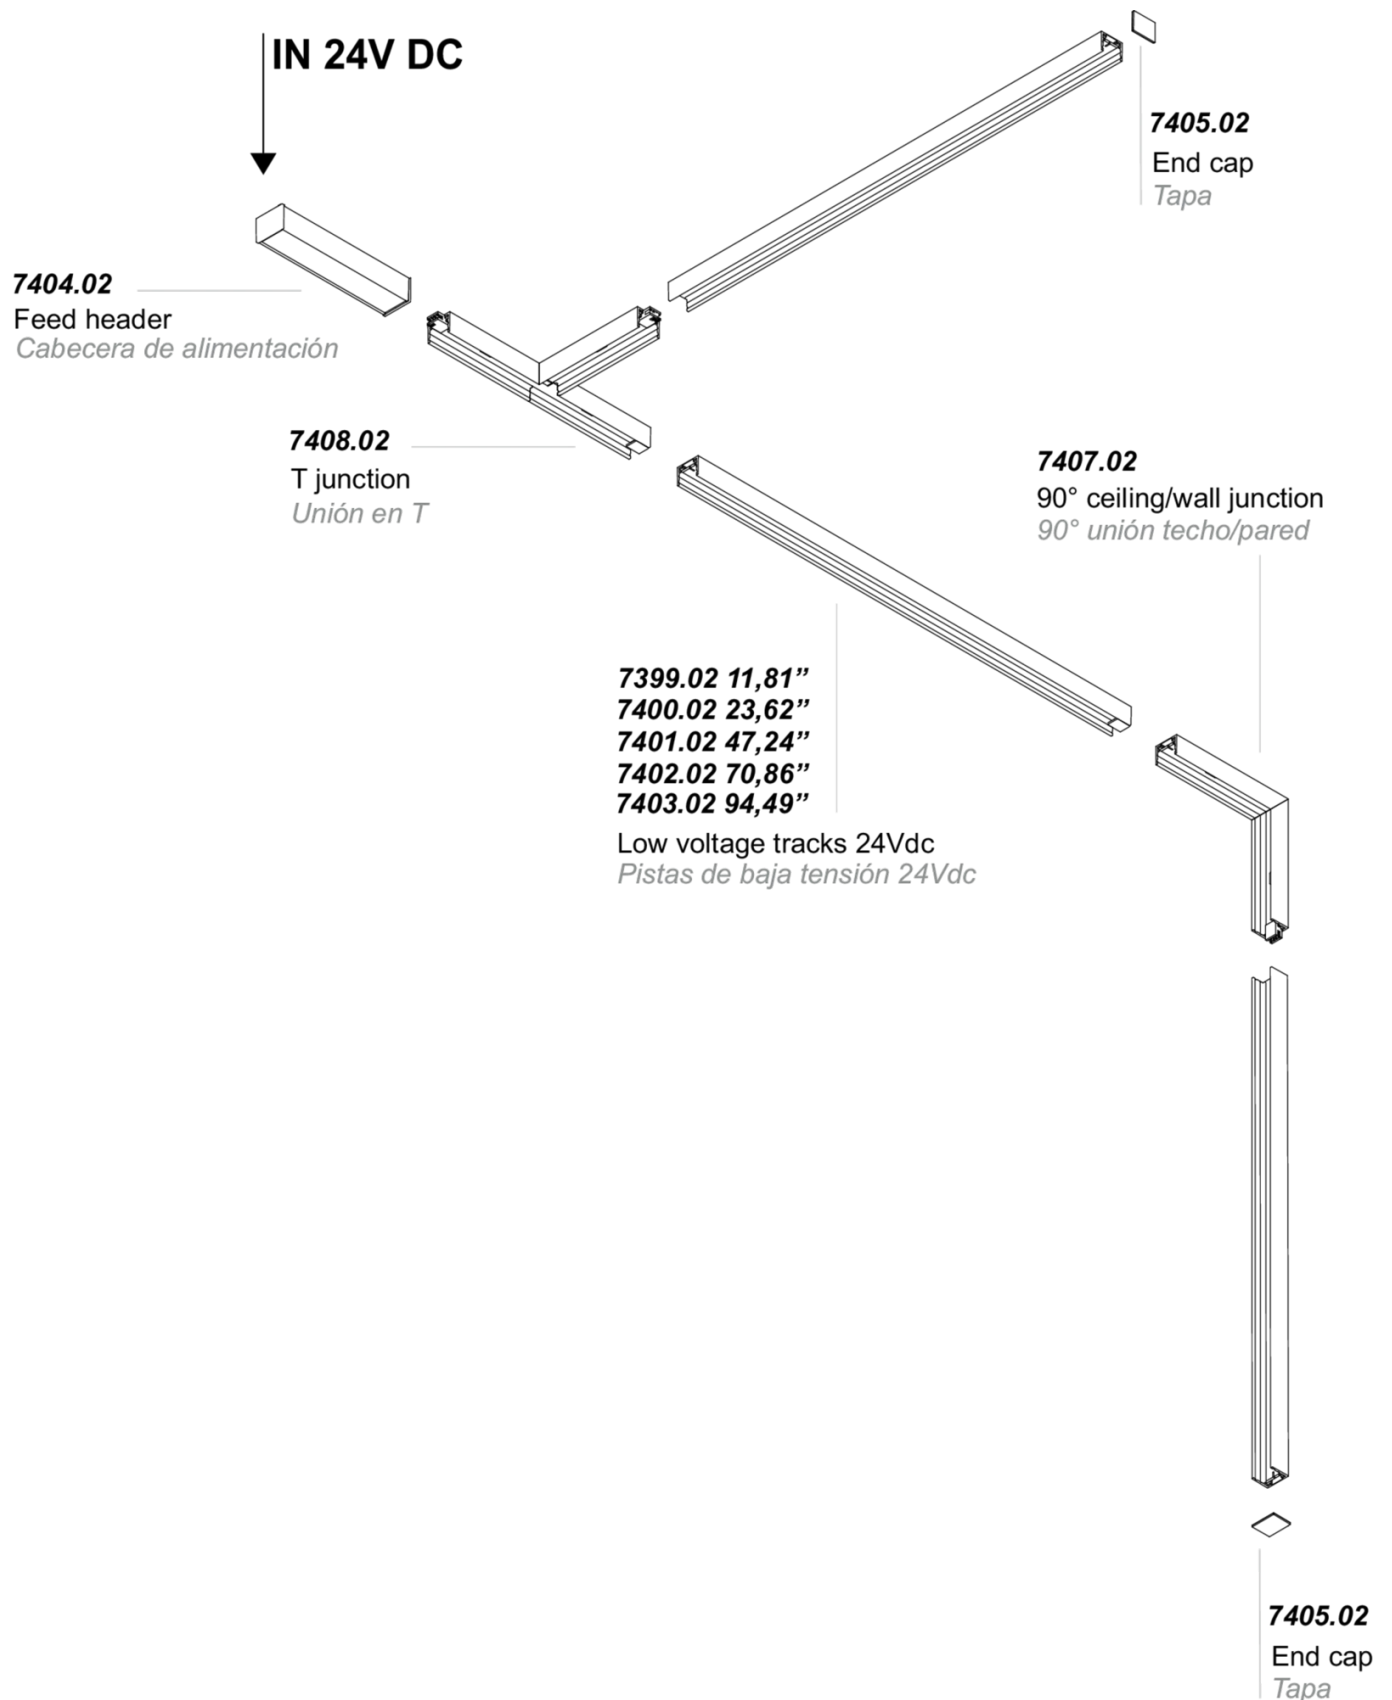

# Newton Micro & Mini /Segmento Mini & Dark

Design U.T. EGOLUCE

Codice	<b>6725</b>
Descrizione	Linea di luce diretta con griglia anti abbagliamento con attacco magnetico per installazioni su binari elettrificati Tiny a 24V a bassa tensione.
Anno di produzione	2022
Tipologia	
Materiale	metacrilato/alluminio
Emissione Luce	<i>diretta</i>
Grado IP	IP20
Allimentazione	24Vdc
Finiture	<b>.02</b>  Nero
Sorgente luminosa	<b>/WW</b> 4W 120lm 24V 3000K <b>/XW</b> 4W 24V 2700k
Peso netto	0,04 lb

# Newton Micro & Mini /Segmento Mini & Dark

Design U.T. EGOLUCE

## ESEMPIO DI CONFIGURAZIONE