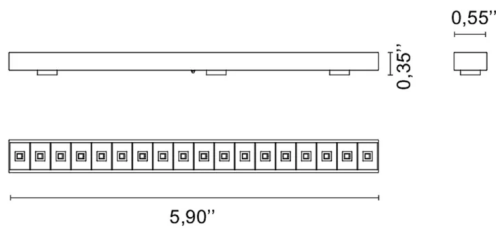

# Newton Micro & Mini /Segmento Mini & Dark

Design U.T. EGOLUCE

Codice	<b>6725</b>
Descrizione	Linea di luce diretta con griglia anti abbagliamento con attacco magnetico per installazioni su binari elettrificati Tiny a 24V a bassa tensione.
Anno di produzione	2022
Tipologia	
Materiale	metacrilato/alluminio
Emissione Luce	<i>diretta</i>
Grado IP	IP20
Allimentazione	24Vdc
Finiture	<b>.02</b>  Nero
Sorgente luminosa	<b>/WW</b> 4W 120lm 24V 3000K <b>/XW</b> 4W 24V 2700k
Peso netto	0,04 lb