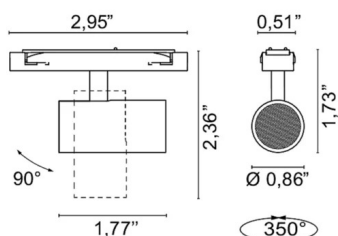

NEWTON MICRO & MINI /SEGMENTO MINI & DARK

Code	6722
Typology	ceiling, track,
IP grade	40
Allimentation	24Vdc
Finishes	.02 ■ Black
Light source	/WW 4W 310lm 24V 3000K 90 /XW 4W 310lm 24V 2700k 90
Net weight	0,00 kg

ACCESSORIES

0156 0,13 kg

0157 0,29 kg

NEWTON MICRO & MINI /SEGMENTO MINI & DARK

0160

0,29 kg
