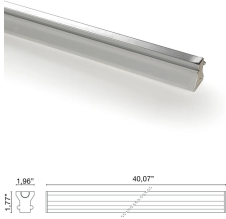

Código **6615**

Descripción	LINEA se ofrece en diferentes longitudes modulares desde 12 cm hasta 302 cm, en tres colores de luz, 2700K, 3000K, 4000K con CRI>90
Año de producción	2012
Tipología	techo empotrado pared,
Material	metacrilato/aluminio
Emisión de luz	<i>en directo</i>
Grado IP	IP40
Alimentación	24Vdc
Acabados	<b>.01</b> Blanco
Fuente de luz	<b>/W</b> 15W 1840lm 24V 4000K CRI>90 <b>/WW</b> 15W 1650lm 24V 3000K CRI>90 <b>/XW</b> 15W 1560lm 24V 2700k CRI>90
Peso neto	1,10 lb
	11,81 inch
	0,00 inch

## ACCESORIOS

Encofrado 101,8 cm para Linea

**0210\_100**

0,00 lb

Encofrado 151,8 cm para Linea

**0210\_150**

0,00 lb

Perfil angular opcional para facilitar la instalación en cartón yeso

## Tamaño personalizado

Longitudes de mesa disponibles bajo pedido. Las medidas se refieren a luminarias completas, incluidas las tapas.

inches	Ø	watt	2700K (XW)	lm	3000K (WW)	lm	4000K (W)	lm
--------	---	------	------------	----	------------	----	-----------	----