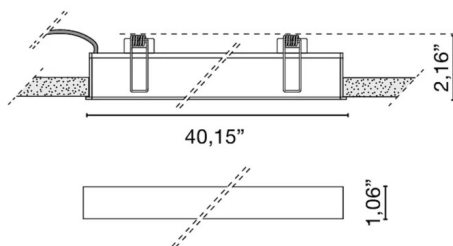

Código **6615**

Descripción	LINEA se ofrece en diferentes longitudes modulares desde 12 cm hasta 302 cm, en tres colores de luz, 2700K, 3000K, 4000K con CRI>90
Año de producción	2012
Tipología	techo empotrado pared,
Material	metacrilato/aluminio
Emisión de luz	<i>en directo</i>
Grado IP	IP40
Alimentación	24Vdc
Acabados	<b>.01</b> Blanco
Fuente de luz	<b>/W</b> 15W 1840lm 24V 4000K CRI>90 <b>/WW</b> 15W 1650lm 24V 3000K CRI>90 <b>/XW</b> 15W 1560lm 24V 2700k CRI>90
Peso neto	1,10 lb
	11,81 inch
	0,00 inch

## ACCESORIOS

Encofrado 101,8 cm para Linea

**0210\_100**

0,00 lb

Encofrado 151,8 cm para Linea

**0210\_150**

0,00 lb

Perfil angular opcional para facilitar la instalación en cartón yeso

## Tamaño personalizado

Longitudes de mesa disponibles bajo pedido. Las medidas se refieren a luminarias completas, incluidas las tapas.

inches	Ø	watt	2700K (XW)	lm	3000K (WW)	lm	4000K (W)	lm
--------	---	------	------------	----	------------	----	-----------	----