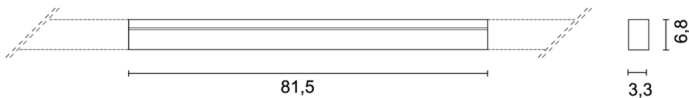

RAIL SYSTEM

Design ABS Studio

Código	4580
Descripción	Lámpara de pared
Año de producción	2015
Tipología	pared, sistema,
Material	aluminio/metacrilato
Emisión de luz	<i>en directo</i>
Grado IP	40
Alimentación	24Vdc
Acabados	.01 Blanco
Fuente de luz	/W 14.4W 1808lm 230V 4000K CRI>90 /WW 14.4W 1616lm 230V 3000K CRI>90 /XW 14.4W 1512lm 230V 2700k CRI>90
Peso neto	1,10 kg