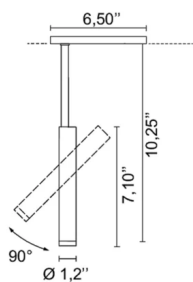

# NEWTON SLIM TRACK 48V

Design U.T. EgoLuce

Codice	<b>6451</b>
Descrizione	Proiettore orientabile per binario 48V
Anno di produzione	2019
Tipologia	track
Materiale	alluminio
Emissione Luce	<i>diretta</i>
Grado IP	20
Allimentazione	48Vdc
Finiture	<b>.01</b> Bianco <b>.02</b> Nero
Sorgente luminosa	<b>/W</b> 8.7W 1223lm 48V 4000K CRI>90 <b>/WW</b> 8.7W 1156lm 48V 3000K CRI>90 <b>/XW</b> 8.7W 1106lm 48V 2700k CRI>90
Peso netto	0,50 Kg

# NEWTON SLIM TRACK 48V

Design U.T. Egoluce

Diffusore in vetro - Pyrex sabbato Diffusore in vetro Pyrex  
sabbato per NEWTON SLIM

**0265**

0,10 Kg

**.01**  Bianco

**.02**  Nero