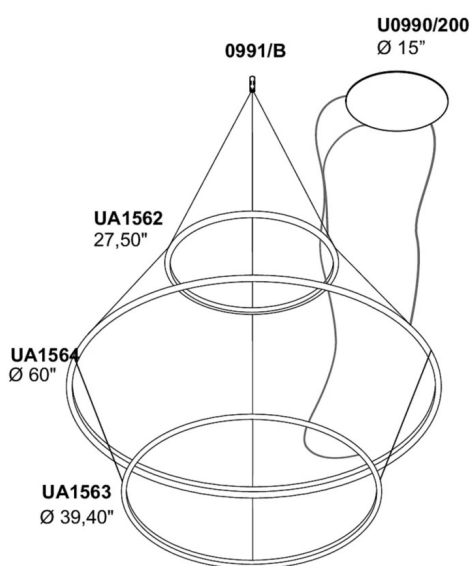

**/W** 172,5W 21696lm 24V 4000K CRI>90

**/WW** 172,5W 19392lm 24V 3000K CRI>90

**/XW** 172,5W 18144lm 24V 2700k CRI>90

Peso netto

16,00 lb

98,43 inch

### Custom size

Tabella lunghezze disponibili su richiesta. Le misure si riferiscono ad apparecchi completi comprensivi di testate di chiusura.

inches	Ø	watt	2700K (XW)	lm	3000K (WW)	lm	4000K (W)	lm
--------	---	------	------------	----	------------	----	-----------	----