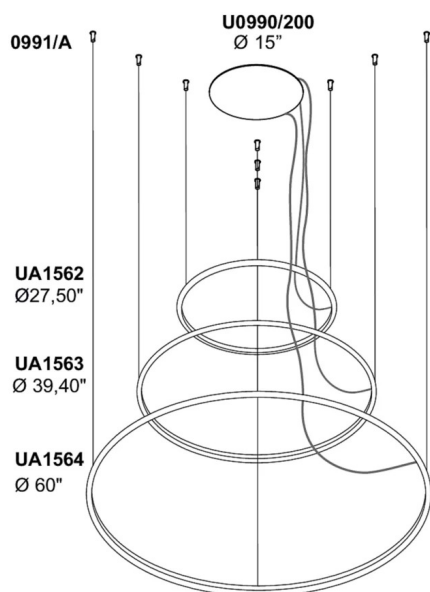

Lancia Tonda System

Design P. Pepere

KIT DI CAVI PER LAMPADA SINGOLA