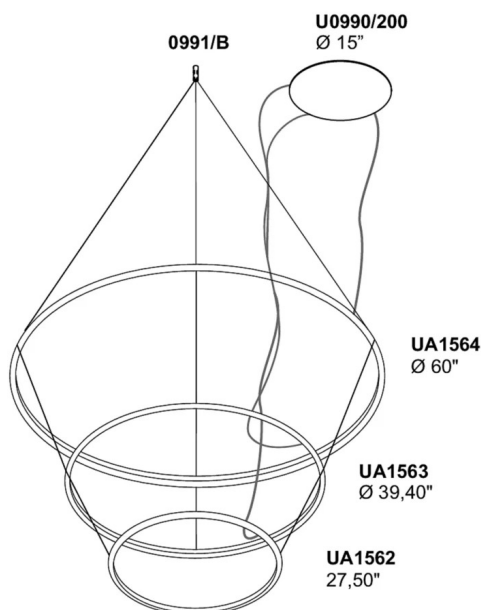

**/W** 172,5W 21696lm 24V 4000K CRI>90

**/WW** 172,5W 19392lm 24V 3000K CRI>90

**/XW** 172,5W 18144lm 24V 2700k CRI>90

Peso netto

16,00 lb

98,43 inch

### Custom size

Tabella lunghezze disponibili su richiesta. Le misure si riferiscono ad apparecchi completi comprensivi di testate di chiusura.

inches	Ø	watt	2700K (XW)	lm	3000K (WW)	lm	4000K (W)	lm
--------	---	------	------------	----	------------	----	-----------	----