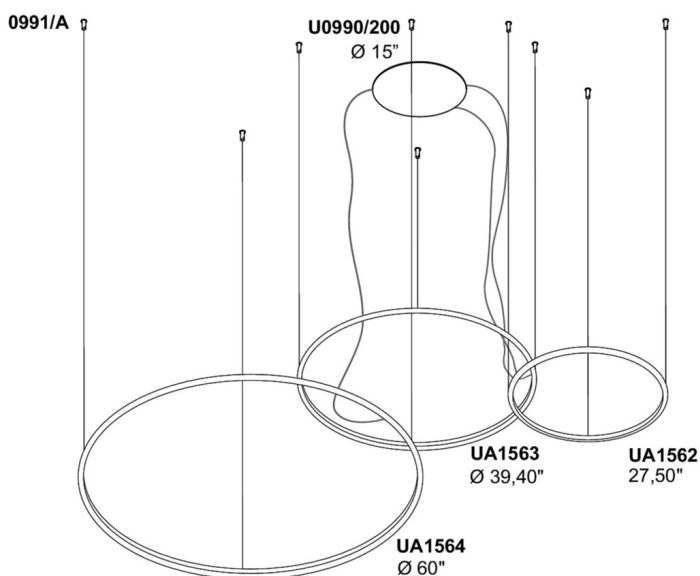

Lancia Tonda System

Design P. Pepere

KIT DI CAVI PER LAMPADA SINGOLA