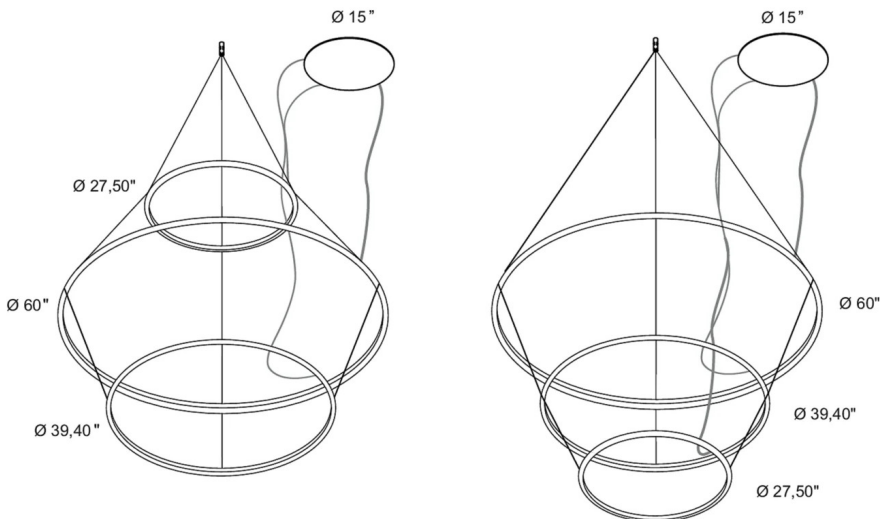

**/W** 172,5W 21696lm 24V 4000K CRI>90

**/WW** 172,5W 19392lm 24V 3000K CRI>90

**/XW** 172,5W 18144lm 24V 2700k CRI>90

Peso netto

16,00 lb

98,43 inch

### Custom size

Tabella lunghezze disponibili su richiesta. Le misure si riferiscono ad apparecchi completi comprensivi di testate di chiusura.

inches	Ø	watt	2700K (XW)	lm	3000K (WW)	lm	4000K (W)	lm
--------	---	------	------------	----	------------	----	-----------	----