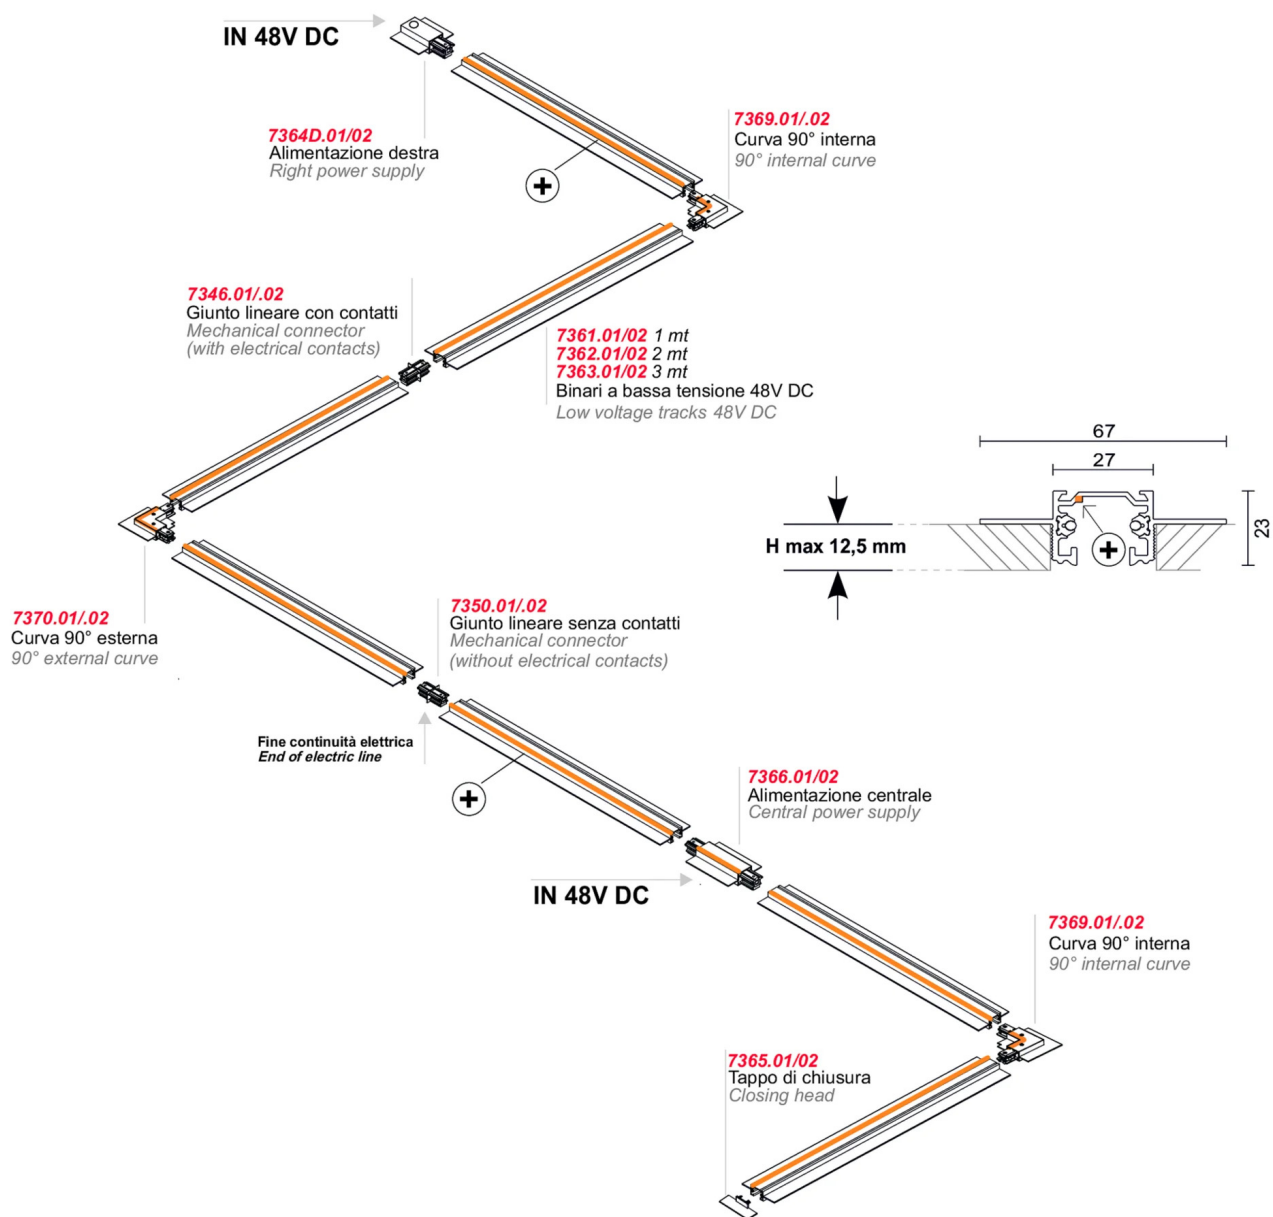

BINARIO 48V INCASSATO

CE

Codice **7363**

Tipologia track

Allimentazione 48Vdc

Finiture **.01**  Bianco

.02  Nero

Sorgente luminosa

Peso netto 0,00 Kg

BINARIO 48V INCASSATO

CONFIGURAZIONI_BINARIO_48V_RECESSED

Incasso - Recessed

ELEMENTI DI SISTEMA

7364D 0,00 kg

.01 Bianco

.02 Nero

7365 0,00 kg

.01 Bianco

.02 Nero

7346 0,02 kg

.01 Bianco

.02 Nero

7350 0,01 kg

.01 Bianco

0162/48 0,29 Kg

Dimmer 12/24/48V, PUSH - 1-10V - DALI Dimmer a tensione costante 12/24/48V **0110/DIM** 0,10 Kg

.DIM DIM

0110/DIM/MINI 0,00 Kg