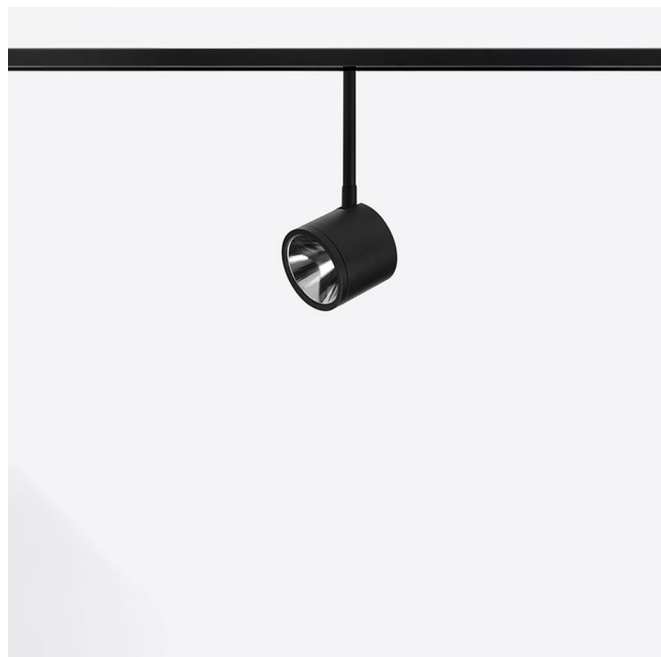

NEWTON FLAT TRACK 48V

Design U.T. EgoLuce

Código **6449**

Descripción Proyector orientable sobre railes 48V

Año de producción 2019

Tipología plafone pista

Material aluminio

Emisión de luz *en directo*

Grado IP 20

Alimentación 48Vdc

Acabados **.01**  Blanco

.02  Negro

Fuente de luz **/W** 8.7W 1223lm 48V 4000K CRI>90

/WW 8.7W 1156lm 48V 3000K CRI>90

/XW 8.7W 1106lm 48V 2700k CRI>90

Peso neto 0,60 Kg

ACCESORIOS

NEWTON FLAT TRACK 48V

Design U.T. Egoluce

Parábola decorativa Plato decorativo para NEWTON FLAT

0264

0,10 Kg

.01  Blanco

.02  Negro