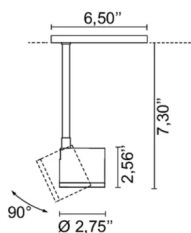

Grado IP 20

Alimentación 48Vdc

Acabados **.01**  Blanco

.02  Negro

Fuente de luz **/W** 8.7W 1223lm 48V 4000K CRI>90

/WW 8.7W 1156lm 48V 3000K CRI>90

/XW 8.7W 1106lm 48V 2700k CRI>90

Peso neto 0,60 Kg

ACCESORIOS

NEWTON FLAT TRACK 48V

Design U.T. Egoluce

Parábola decorativa Plato decorativo para NEWTON FLAT

0264

0,10 Kg

.01  Blanco

.02  Negro