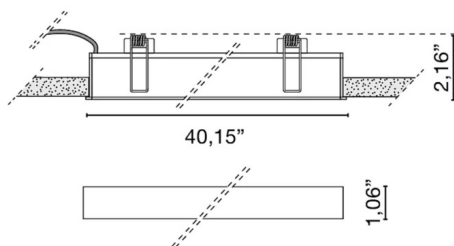

 INCASSO PLAFONE PARETE

Codice	<b>6615</b>
Descrizione	LINEA è proposta in differenti lunghezze modulari da 12 cm fino a 302 cm, in tre tonalità di luce, 2700K, 3000K, 4000K con CRI>90
Anno di produzione	2012
Tipologia	incasso plafone parete
Materiale	metacrilato/alluminio
Emissione Luce	<i>diretta</i>
Grado IP	40
Allimentazione	24Vdc
Finiture	<b>.01</b>  Bianco
Sorgente luminosa	<b>/W</b> 15W 1840lm 24V 4000K CRI>90 <b>/WW</b> 15W 1650lm 24V 3000K CRI>90 <b>/XW</b> 15W 1560lm 24V 2700k CRI>90
Peso netto	1,10 lb
	11,81 inch
	0,00 inch

## ACCESSORI

Cassaforma 101,8 cm per Linea

**0210\_100**

0,00 lb

Cassaforma 151,8 cm per Linea

**0210\_150**

0,00 lb

Profilo angolare opzionale per facilitare l'installazione nel cartongesso

## Custom size

Tabella lunghezze disponibili su richiesta. Le misure si riferiscono ad apparecchi completi comprensivi di testate di chiusura.

Ø	watt	2700K (XW)	lm	3000K (WW)	lm	4000K (W)	lm
---	------	------------	----	------------	----	-----------	----