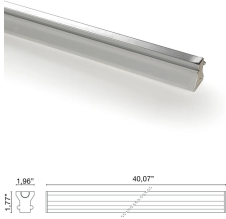

 INCASSO PLAFONE PARETE

Codice	<b>6615</b>
Descrizione	LINEA è proposta in differenti lunghezze modulari da 12 cm fino a 302 cm, in tre tonalità di luce, 2700K, 3000K, 4000K con CRI>90
Anno di produzione	2012
Tipologia	incasso plafone parete
Materiale	metacrilato/alluminio
Emissione Luce	<i>diretta</i>
Grado IP	40
Allimentazione	24Vdc
Finiture	<b>.01</b>  Bianco
Sorgente luminosa	<b>/W</b> 15W 1840lm 24V 4000K CRI>90 <b>/WW</b> 15W 1650lm 24V 3000K CRI>90 <b>/XW</b> 15W 1560lm 24V 2700k CRI>90
Peso netto	1,10 lb
	11,81 inch
	0,00 inch

## ACCESSORI

Cassaforma 101,8 cm per Linea

**0210\_100**

0,00 lb

Cassaforma 151,8 cm per Linea

**0210\_150**

0,00 lb

Profilo angolare opzionale per facilitare l'installazione nel cartongesso

## Custom size

Tabella lunghezze disponibili su richiesta. Le misure si riferiscono ad apparecchi completi comprensivi di testate di chiusura.

Ø	watt	2700K (XW)	lm	3000K (WW)	lm	4000K (W)	lm
---	------	------------	----	------------	----	-----------	----