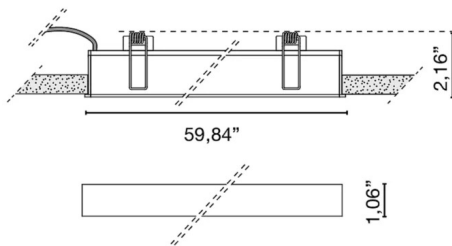

Codice	6616
Descrizione	LINEA è proposta in differenti lunghezze modulari da 12 cm fino a 302 cm, in tre tonalità di luce, 2700K, 3000K, 4000K con CRI>90
Anno di produzione	2012
Tipologia	incasso plafone parete,
Materiale	metacrilato/alluminio
Emissione Luce	<i>diretta</i>
Grado IP	IP40
Allimentazione	24Vdc
Finiture	.01 Bianco
Sorgente luminosa	/W 22.5W 24V 4000K /WW 22.5W 24V 3000K /XW 22.5W 24V 2700k
Peso netto	3,31 lb
	11,81 inch
	0,00 inch

ACCESSORI

Cassaforma 101,8 cm per Linea

0210_100

0,00 lb

Cassaforma 151,8 cm per Linea

0210_150

0,00 lb

Profilo angolare opzionale per facilitare l'installazione nel cartongesso

Custom size

Tabella lunghezze disponibili su richiesta. Le misure si riferiscono ad apparecchi completi comprensivi di testate di chiusura.

inches	Ø	watt	2700K (XW)	lm	3000K (WW)	lm	4000K (W)	lm
--------	---	------	------------	----	------------	----	-----------	----