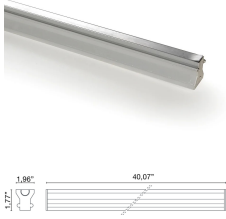

Codice	6616
Descrizione	LINEA è proposta in differenti lunghezze modulari da 12 cm fino a 302 cm, in tre tonalità di luce, 2700K, 3000K, 4000K con CRI>90
Anno di produzione	2012
Tipologia	incasso plafone parete,
Materiale	metacrilato/alluminio
Emissione Luce	<i>diretta</i>
Grado IP	IP40
Allimentazione	24Vdc
Finiture	.01 Bianco
Sorgente luminosa	/W 22.5W 24V 4000K /WW 22.5W 24V 3000K /XW 22.5W 24V 2700k
Peso netto	3,31 lb
	11,81 inch
	0,00 inch

ACCESSORI

Cassaforma 101,8 cm per Linea

0210_100

0,00 lb

Cassaforma 151,8 cm per Linea

0210_150

0,00 lb

Profilo angolare opzionale per facilitare l'installazione nel cartongesso

Custom size

Tabella lunghezze disponibili su richiesta. Le misure si riferiscono ad apparecchi completi comprensivi di testate di chiusura.

inches	Ø	watt	2700K (XW)	lm	3000K (WW)	lm	4000K (W)	lm
--------	---	------	------------	----	------------	----	-----------	----