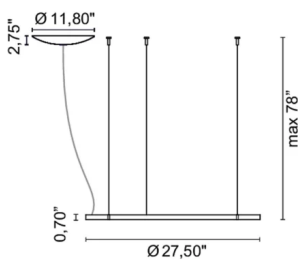

# Lancia Tonda

Design P. Peperè

Codice

**U1562**

**Descrizione** Lampade a sospensione a luce diffusa con corpo in trafilata di alluminio calandrata, diffusore in policarbonato opale, cavo di alimentazione coassiale di 250cm, kit di fissaggio incluso.

**Anno di produzione** 2017

**Tipologia** sospensione,

**Materiale** alluminio/policarbonato

**Emissione Luce** diffusa

**Grado IP** IP20

**Allimentazione** 120-277V 50/60Hz

**Finiture**

- .01**  Bianco
- .02**  Nero
- .25**  Dorato satinato
- .31**  Cromato
- .85**  Verniciato argento
- .86**  Verniciato oro
- .87**  Verniciato rame
- .88**  Verniciato bronzo

**Sorgente luminosa**

- /W** 37,5W 4746lm 24V 4000K CRI>90
- /WW** 37,5W 4242lm 24V 3000K CRI>90
- /XW** 37,5W 3969lm 24V 2700k CRI>90

**Peso netto** 3,09 lb

98,43 inch