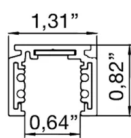

TRACK 48V

CE

Codice **7341**

Tipologia track

Allimentazione 48Vdc

Finiture **.01**  Bianco

.02  Nero

Sorgente luminosa

Peso netto 0,60 Kg

	7349	0,10 kg
	.01 Bianco	
	.02 Nero	
	7350	0,01 kg
	.01 Bianco	
	.02 Nero	
Pair ceiling/wall kit Track 48V	7351	0,00 kg
	7352	0,06 kg
	.01 Bianco	
	.02 Nero	
	7355	0,00 kg
	.01 Bianco	
	.02 Nero	
	7368	0,00 kg
	.01 Bianco	
	.02 Nero	
	0715/48	0,70 kg
	.01 Bianco	
	.02 Nero	
	0716/48	0,20 kg
	.01 Bianco	
	.02 Nero	