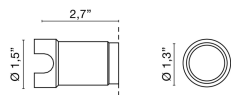

Carcasa de plástico

0216

0,00 lb

Kit: Encofrado drenante + conector IP

0220

0,00 lb