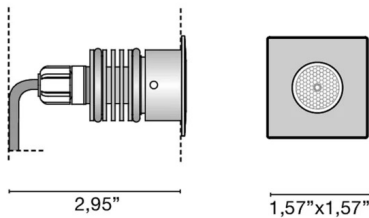

Zeppelin 25 Plus

Design ABS Studio

EMPOTRADO TECHO PARED SUELO

Código	6394
Descripción	Proyector empotrable IP67 con brida cuadrada de acero inoxidable AISI 316L, disipador de calor de aluminio y cable de neopreno de 30 cm.
Año de producción	2012
Tipología	empotrado techo pared suelo,
Material	INOX AISI 316L
Emisión de luz	<i>en directo</i>
Grado IP	IP67
Alimentación	500mA - 2,9Vdc
Acabados	.33 Acero cepillado
Fuente de luz	/W 1.5W 221lm 4000K /WW 1.5W 210lm 3000K /XW 1.5W 199lm 2700k
Peso neto	0,22 lb
	11,81 inch
	1,26 inch