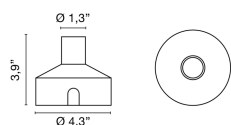

driver de corriente continua led 500mA

0127

0,00 lb