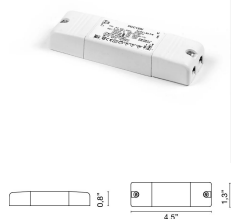

pared empotrada,

Material

aluminio

Emisión de luz

indirecta

Grado IP

IP55

Alimentación

Caja + escayola SLOT

0249

0,00 lb

driver de corriente continua led 500mA

0127

0,00 lb

driver de corriente continua led 350mA

0128