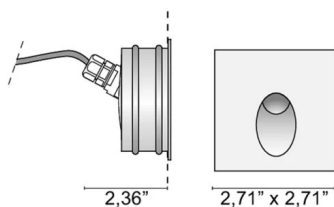

Peso neto

0,66 lb

11,81 inch

2,36 inch

ACCESORIOS

Encofrado Perete

0232

0,00 lb