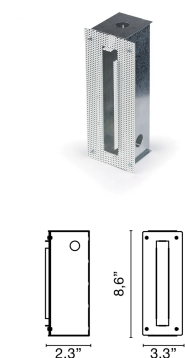

Código

6369

Descripción

Foco empotrable de exterior (IP 55) con luz asimétrica de aluminio anodizado o pintado en blanco con acabado reforzado para exteriores y cable de neopreno

Año de producción

2010

Tipología

pared empotrada,

Material

aluminio

Emisión de luz

indirecta

Grado IP

IP55

Alimentación

Peso neto

0,66 lb

11,81 inch

2,36 inch

ACCESORIOS

Encofrado Perete

0232

0,00 lb

Caja + escayola SLOT

0249

0,00 lb

driver de corriente continua led 500mA

0127

0,00 lb

driver de corriente continua led 350mA

0128