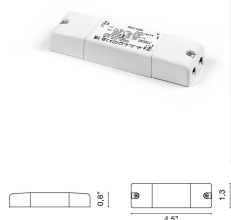

Encofrado Perete

0232

0,00 lb

Caja + escayola SLOT

0249

0,00 lb

driver de corriente continua led 500mA

0127

0,00 lb

driver de corriente continua led 350mA

0128

0,00 lb