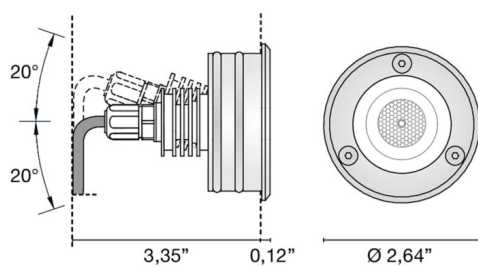

Zeppelin orientabile

Design ABS Studio

EMPOTRADO TECHO PARED SUELO

Código **6411**

Descripción Foco empotrable transitable IP67 para iluminación difusa con brida de acero inoxidable AISI 316L, dissipador de calor de aluminio, pantalla de cristal esmerilado y cable de neopreno de 30 cm.

Año de producción 2013

Tipología empotrado techo pared suelo,

Material INOX AISI 316L

Emisión de luz *en directo*

Grado IP IP67

Alimentación 500mA - 2,9Vdc

Acabados **.33** Acero cepillado

Fuente de luz
/W 1.5W 221lm 4000K
/WW 1.5W 210lm 3000K
/XW 1.5W 199lm 2700k

Peso neto 0,49 lb

11,81 inch

2,36 inch

ACCESORIOS

Zeppelin orientabile

Design ABS Studio

Kit: Encofrado de drenaje Zeppelin Maxi + conector IP

0230