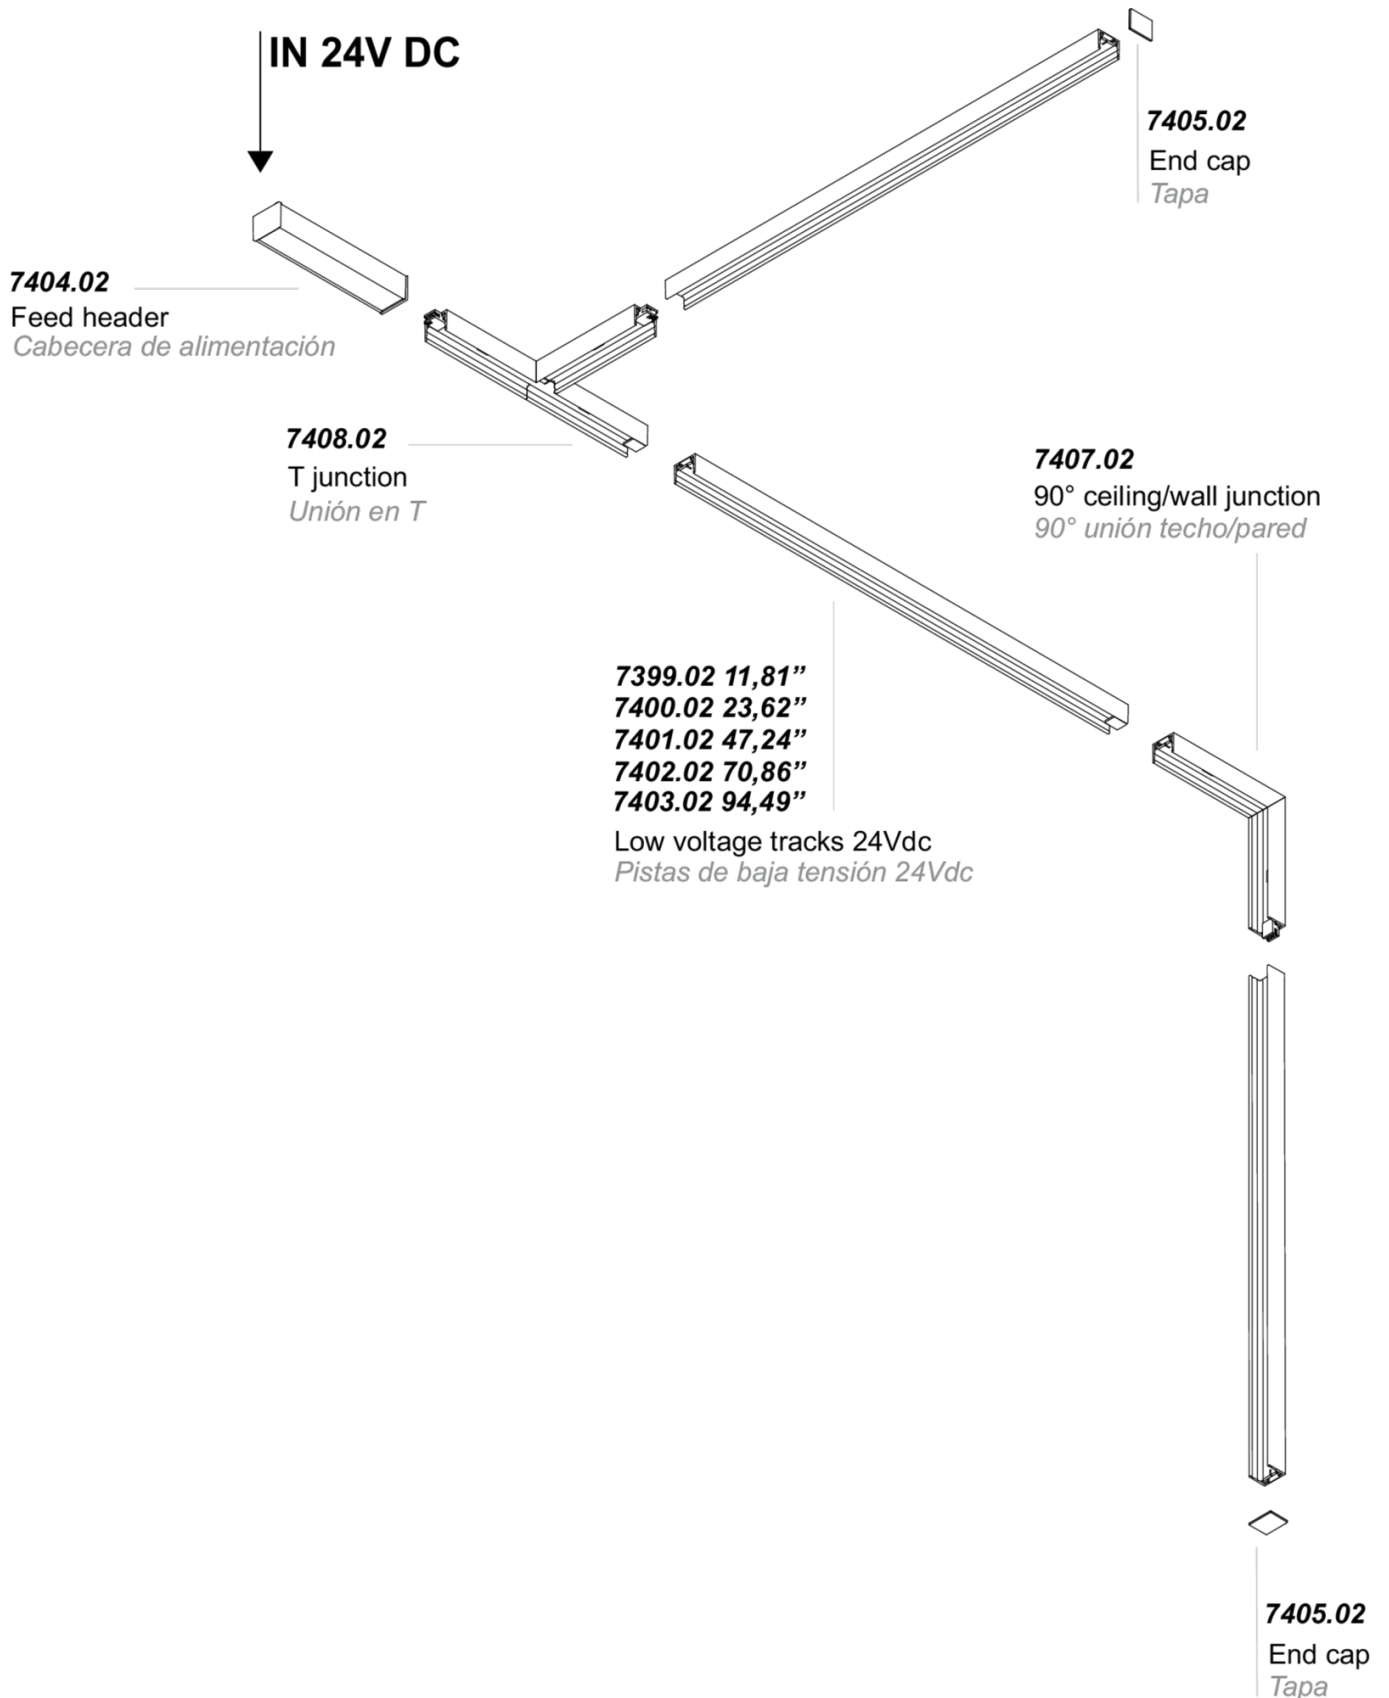

Material aluminio

Grado IP 20

Alimentación 24Vdc

Acabados **.02** ■ Negro

Fuente de luz

Peso neto 0,00 lb

Tiny - track 24V

Design officinadiarchitettura&design

EJEMPLO DE CONFIGURACIÓN

Tiny - track 24V

Design officinadiarchitettura&design

ELEMENTI DI SISTEMA

Power head length 8 cm

7404

0,00 lb

.02  Negro

90° wall/ceiling junction length 8.6cm

7407

0,00 lb

.02  Negro

T-junction length 15cm

7408

0,00 lb

.02  Negro

Tiny - track 24V

Design officinadiarchitettura&design

X-junction length 16.5 cm

7409

0,00 lb

.02  Negro

90° joint length 9 x 7.6 cm

7410