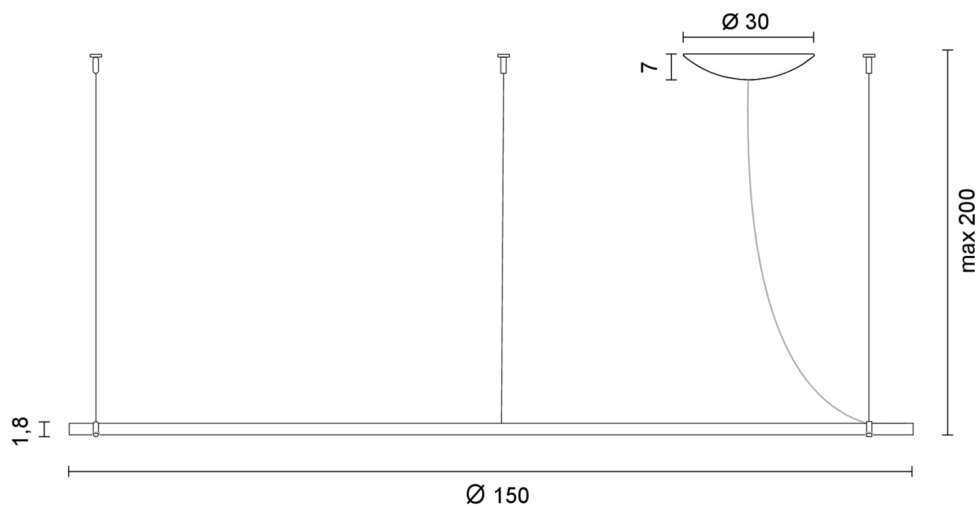

# LANCIA TONDA

Design P. Peperè

Codice	<b>1564</b>
Descrizione	Lampada a sospensione
Anno di produzione	2017
Tipologia	sospensione,
Materiale	alluminio/policarbonato
Emissione Luce	<i>diffusa</i>
Grado IP	20
Allimentazione	24Vdc
Finiture	.01  Bianco .02  Nero .85  Verniciato argento .86  Verniciato oro .87  Verniciato rame .88  Verniciato bronzo
Sorgente luminosa	<b>/W</b> 81W 10170lm 24V 4000K CRI>90 <b>/WW</b> 81W 9090lm 24V 3000K CRI>90 <b>/XW</b> 81W 8505lm 24V 2700k CRI>90
Peso netto	2,50 kg
	250 cm

# LANCIA TONDA

Design P. Peperè

Attacco singolo cavi a soffitto Attacco singolo cavi a soffitto

**0536**

0,09 kg

**.01**  Bianco

**.02**  Nero