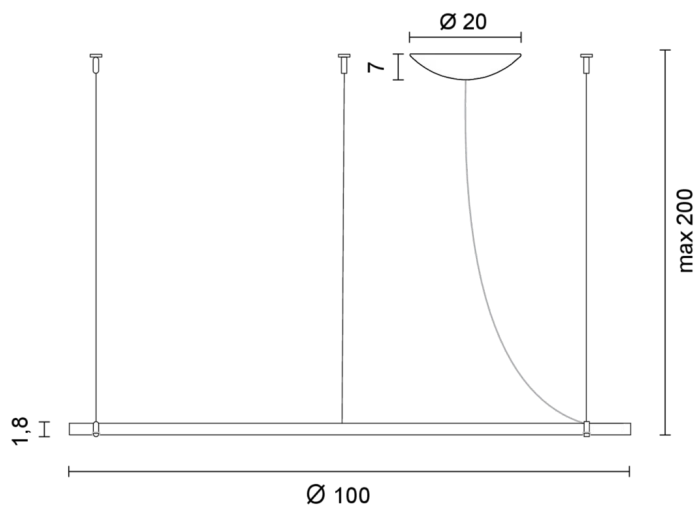

.88  Bronce pintado

Fuente de luz

/W 54W 6780lm 24V 4000K CRI>90

/WW 54W 6060lm 24V 3000K CRI>90

/XW 54W 5670lm 24V 2700k CRI>90

Peso neto

1,70 kg

250 cm