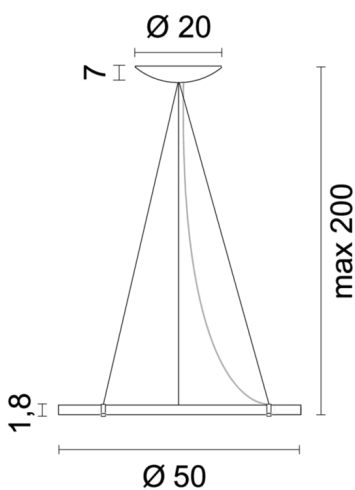

LANCIA TONDA

Design P. Peperè

Código **1566**

Descripción Lámpara colgante

Año de producción 2019

Tipología suspensión,

Material aluminio/policarbonato

Emisión de luz *generalizada*

Grado IP 20

Alimentación 24Vdc

Acabados	.01	Blanco
	.02	Negro
	.25	Oro satinado
	.31	Cromado
	.85	Plata pintada
	.86	Oro pintado
	.87	Cobre pintado
	.88	Bronce pintado

Fuente de luz
/W 27W 3390lm 24V 4000K CRI>90
/WW 27W 3030lm 24V 3000K CRI>90
/XW 27W 2835lm 24V 2700k CRI>90

Peso neto 1,20 kg

250 cm

ACCESORIOS

LANCIA TONDA

Design P. Peperè

Conexión de un solo cable de techo Conexión de un solo cable de techo

0536

0,09 kg