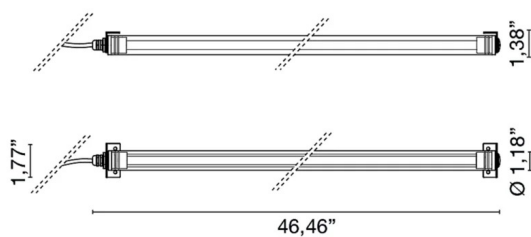

Codice

4537

Descrizione

Barra luminosa orientabile IP67, per applicazioni a parete e soffitto, a luce diffusa realizzata in metacrilato trasparente coestruso anti-UV, terminali in acciaio inox AISI 316L e cavo in neoprene.

Anno di produzione

2013

Tipologia

parete

Materiale

metacrilato/INOX AISI 316L

Emissione Luce

diffusa

Grado IP

67

Allimentazione

24Vdc

Finiture

.33 Acciaio satinato

Sorgente luminosa

/W 16.5W 2024lm 24V 4000K CRI>90
/WW 16.5W 1815lm 24V 3000K CRI>90
/XW 16.5W 1716lm 24V 2700k CRI>90

Peso netto

2,20 lb

39,37 inch

ACCESSORI