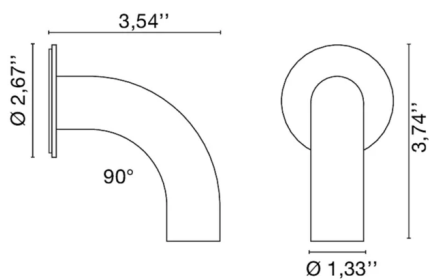

ACCESORIOS