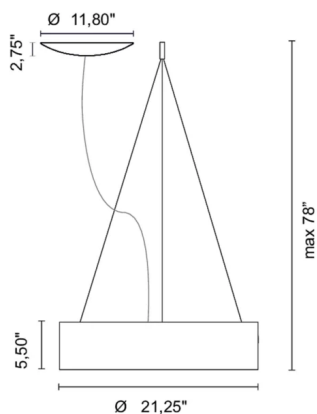

Material

aluminio/pvc/acero

Emisión de luz

generalizada

Grado IP

IP20

Alimentación

120-277V 50/60Hz

Acabados

.01 Blanco

.02 Negro

Fuente de luz

/W 27W 3390lm 24V 4000K CRI>90

/WW 27W 3030lm 24V 3000K CRI>90

/XW 27W 2835lm 24V 2700k CRI>90

Peso neto

3,97 lb

98,43 inch

ACCESORIOS

Conexión de un solo cable de techo

0536

0,20 lb

.01  Blanco

.02  Negro