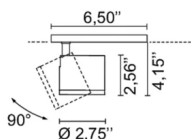

NEWTON FLAT TRACK 48V

EGOLUCE

Design U.T. EgoLuce

Codice	6448
Descrizione	Proiettore orientabile per binario 48V
Anno di produzione	2019
Tipologia	track
Materiale	alluminio
Emissione Luce	<i>diretta</i>
Grado IP	20
Allimentazione	48Vdc
Finiture	.01  Bianco .02  Nero
Sorgente luminosa	/W 8.7W 1223lm 48V 4000K CRI>90 /WW 8.7W 1156lm 48V 3000K CRI>90 /XW 8.7W 1106lm 48V 2700k CRI>90
Peso netto	0,50 Kg