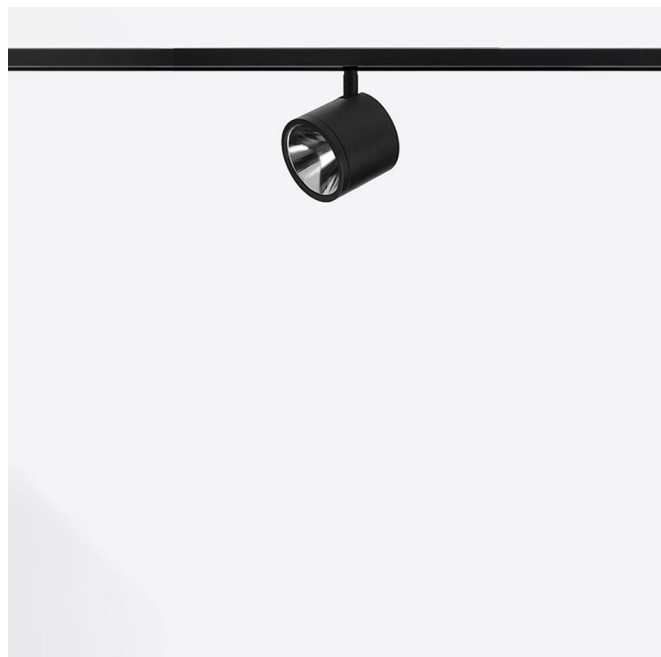

NEWTON FLAT TRACK 48V

EGOLUCE

Design U.T. EgoLuce

Codice	6448
Descrizione	Proiettore orientabile per binario 48V
Anno di produzione	2019
Tipologia	track
Materiale	alluminio
Emissione Luce	<i>diretta</i>
Grado IP	20
Allimentazione	48Vdc
Finiture	.01  Bianco .02  Nero
Sorgente luminosa	/W 8.7W 1223lm 48V 4000K CRI>90 /WW 8.7W 1156lm 48V 3000K CRI>90 /XW 8.7W 1106lm 48V 2700k CRI>90
Peso netto	0,50 Kg

ACCESSORI

NEWTON FLAT TRACK 48V

Design U.T. Egoluce

Parabola decorativa Parabola decorativa per NEWTON FLAT

0264

0,10 Kg

.01  Bianco

.02  Nero