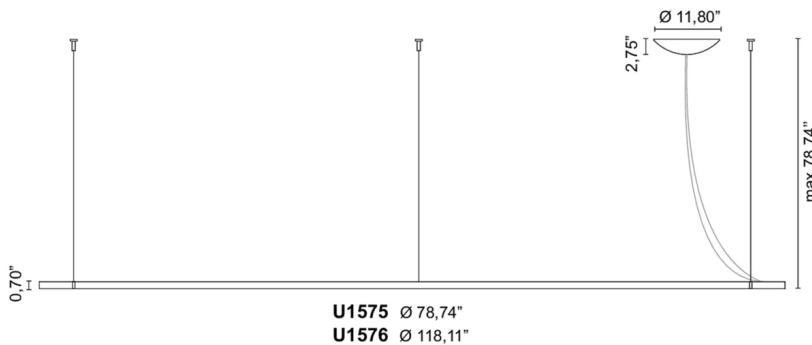

**/W** 96W 10800lm 24V 4000K CRI>90

**/WW** 96W 10120lm 24V 3000K CRI>90

**/XW** 96W 9600lm 24V 2700k CRI>90

Peso neto

11,02 lb

98,43 inch