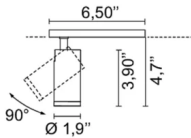

# NEWTON TRACK 48V

Design U.T. EgoLuce

Código	<b>6343</b>
Descripción	Proyector orientable sobre railes 48V
Año de producción	2019
Tipología	plafone pista
Material	aluminio
Emisión de luz	<i>en directo</i>
Grado IP	20
Alimentación	48Vdc
Acabados	<b>.01</b> Blanco <b>.02</b> Negro
Fuente de luz	<b>/W</b> 8.7W 1223lm 48V 4000K CRI>90 <b>/WW</b> 8.7W 1156lm 48V 3000K CRI>90 <b>/XW</b> 8.7W 1106lm 48V 2700k CRI>90
Peso neto	0,40 Kg