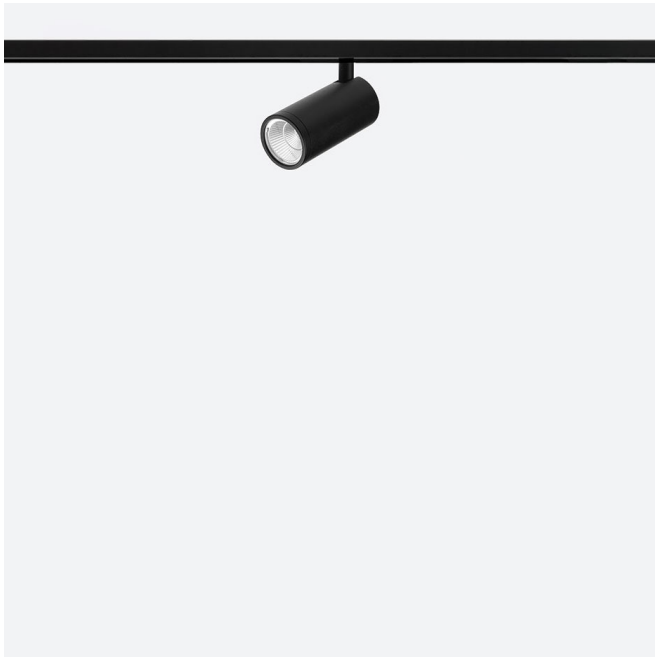

# NEWTON TRACK 48V

Design U.T. EgoLuce

Código	<b>6343</b>
Descripción	Proyector orientable sobre railes 48V
Año de producción	2019
Tipología	plafone pista
Material	aluminio
Emisión de luz	<i>en directo</i>
Grado IP	20
Alimentación	48Vdc
Acabados	<b>.01</b> Blanco <b>.02</b> Negro
Fuente de luz	<b>/W</b> 8.7W 1223lm 48V 4000K CRI>90 <b>/WW</b> 8.7W 1156lm 48V 3000K CRI>90 <b>/XW</b> 8.7W 1106lm 48V 2700k CRI>90
Peso neto	0,40 Kg

# NEWTON TRACK 48V

Design U.T. EgoLuce

Frangiluce - Louvres Iris rompedor de luz

**0267**

0,10 Kg

.01  Blanco

.02  Negro

Pantalla antirreflejos Pantalla antirreflejos NEWTON