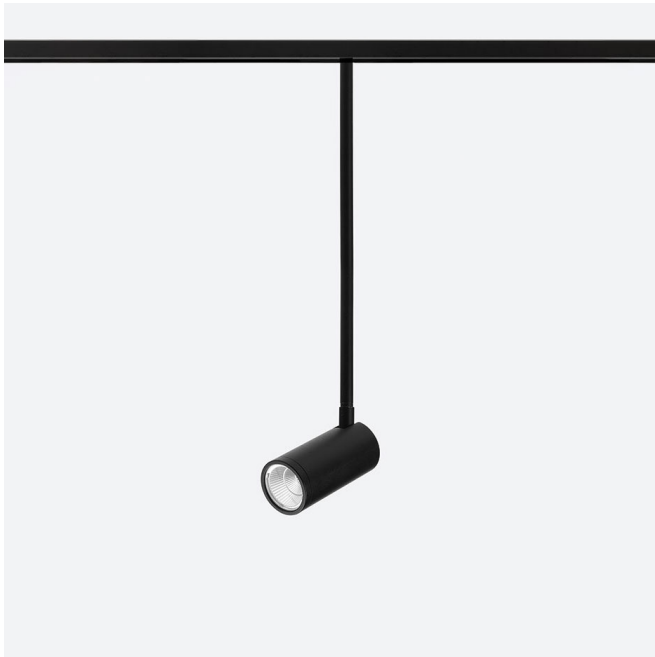

# Newton Track 48V

Design ABS Studio

Codice

**U6346**

Descrizione

Proiettore su asta orientabile per binario 48V con corpo in alluminio e sorgente COB LED, riflettore con diverse aperture: 24°, 38° e 58°

Anno di produzione

2019

Tipologia

plafone,

Materiale

alluminio

Emissione Luce

*diretta*

Grado IP