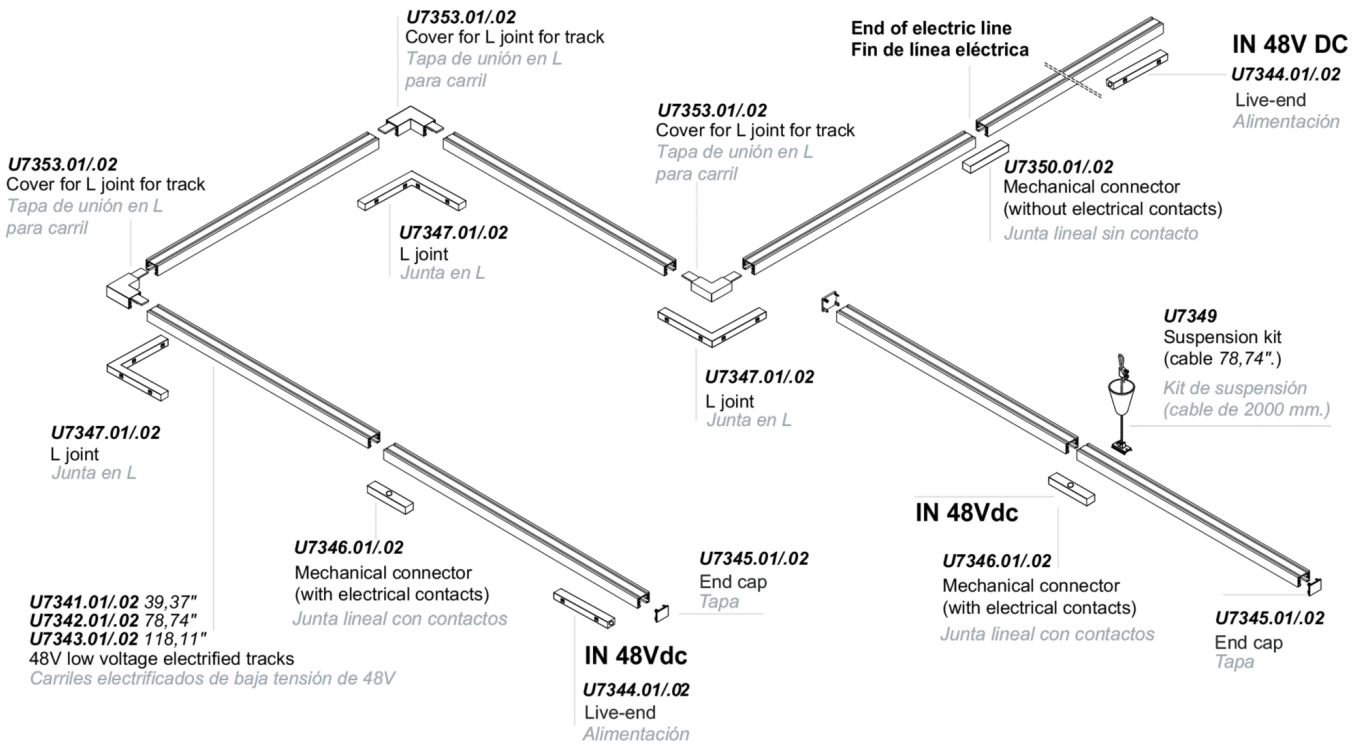

**/WW** 48V DC 8,9W 1303lm 48V 3000K CRI>90

**/XW** 48V DC 8,9W 1244lm 48V 2700k CRI>90

Peso netto

1,32 lb

## ESEMPIO DI CONFIGURAZIONE