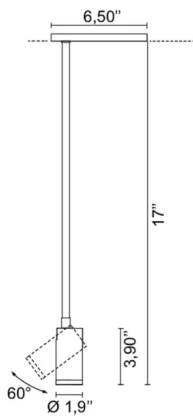

**/WW** 48V DC 8,9W 1303lm 48V 3000K CRI>90

**/XW** 48V DC 8,9W 1244lm 48V 2700k CRI>90

Peso netto

1,32 lb