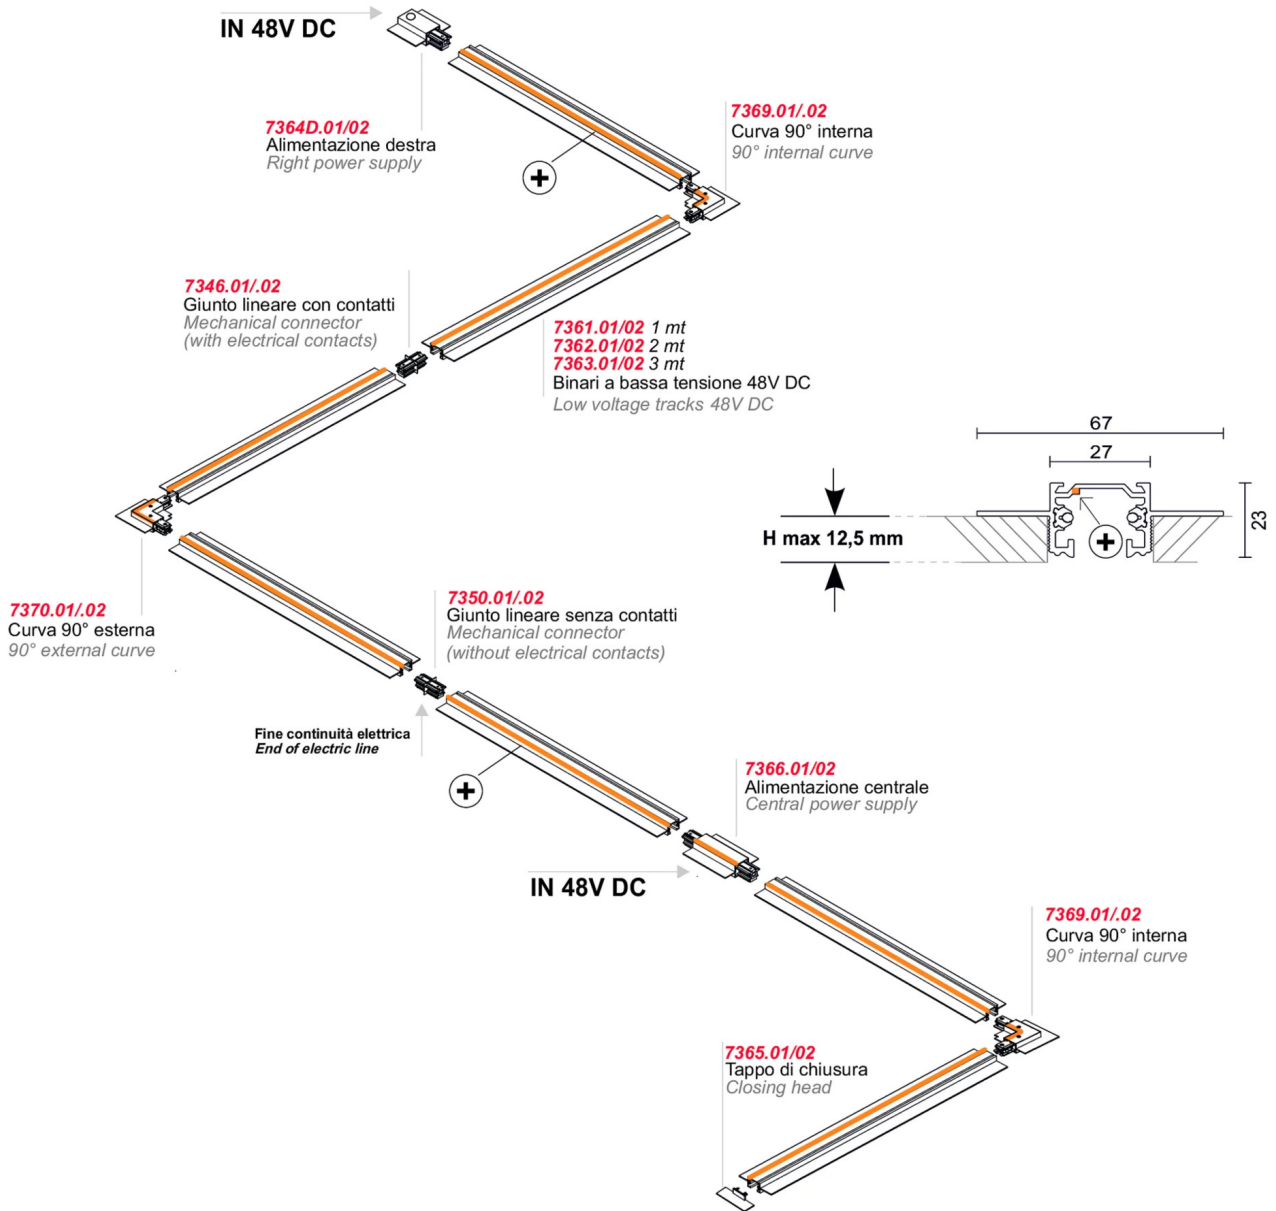

BINARIO 48V INCASSATO

CE

Código **7363**

Tipología plafone pista

Alimentación 48Vdc

Acabados **.01**  Blanco

.02  Negro

Fuente de luz

Peso neto 0,00 Kg

BINARIO 48V INCASSATO

BINARY_48V_RECESSED_CONFIGURATIONS

Incasso - Recessed

ELEMENTI DI SISTEMA

7364D		0,00 kg
.01	Blanco	
.02	Negro	
7365		0,00 kg
.01	Blanco	
.02	Negro	

7346 0,02 kg

.01 Blanco

.01 Blanco

.02 Negro

7369 0,00 kg

.01 Blanco

.02 Negro

7370 0,00 kg

.01 Blanco

.02 Negro

ACCESORIOS

0160/48 0,29 Kg

0157/48 0,29 Kg

0162/48 0,29 Kg

Regulador de tensión constante 12/24/48V

0110/DIM 0,10 Kg

.DIM DIM

0110/DIM/MINI 0,00 Kg