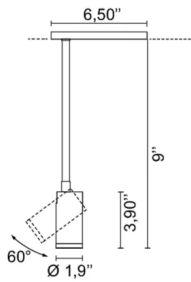

Grado IP 20

Alimentación 48Vdc

Acabados **.01**  Blanco

**.02**  Negro

Fuente de luz **/W** 8.7W 1223lm 48V 4000K CRI>90

**/WW** 8.7W 1156lm 48V 3000K CRI>90

**/XW** 8.7W 1106lm 48V 2700k CRI>90

Peso neto 0,50 Kg